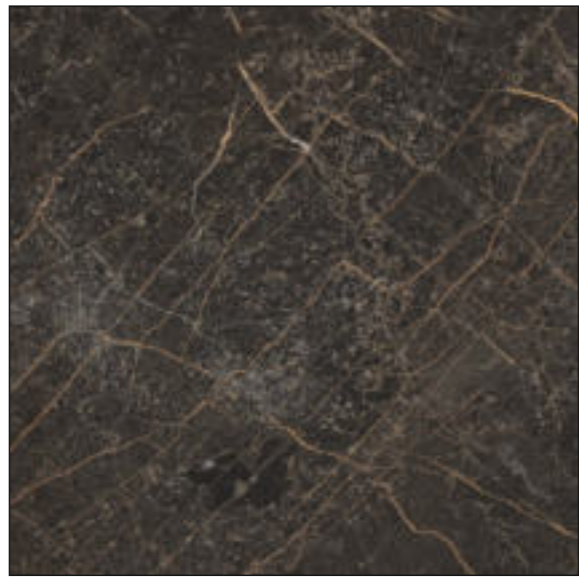

ROYAL DUSTY
AMBER