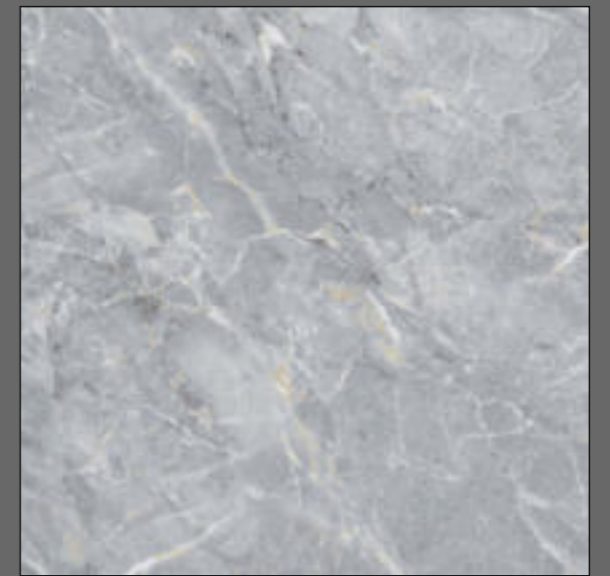

NEO GREY

OPERA LIME

Size :
800X800 MM

Surface :
Carving

Random :
03

OXIDO DARK GREY

Size :
800X800 MM

Surface :
Carving