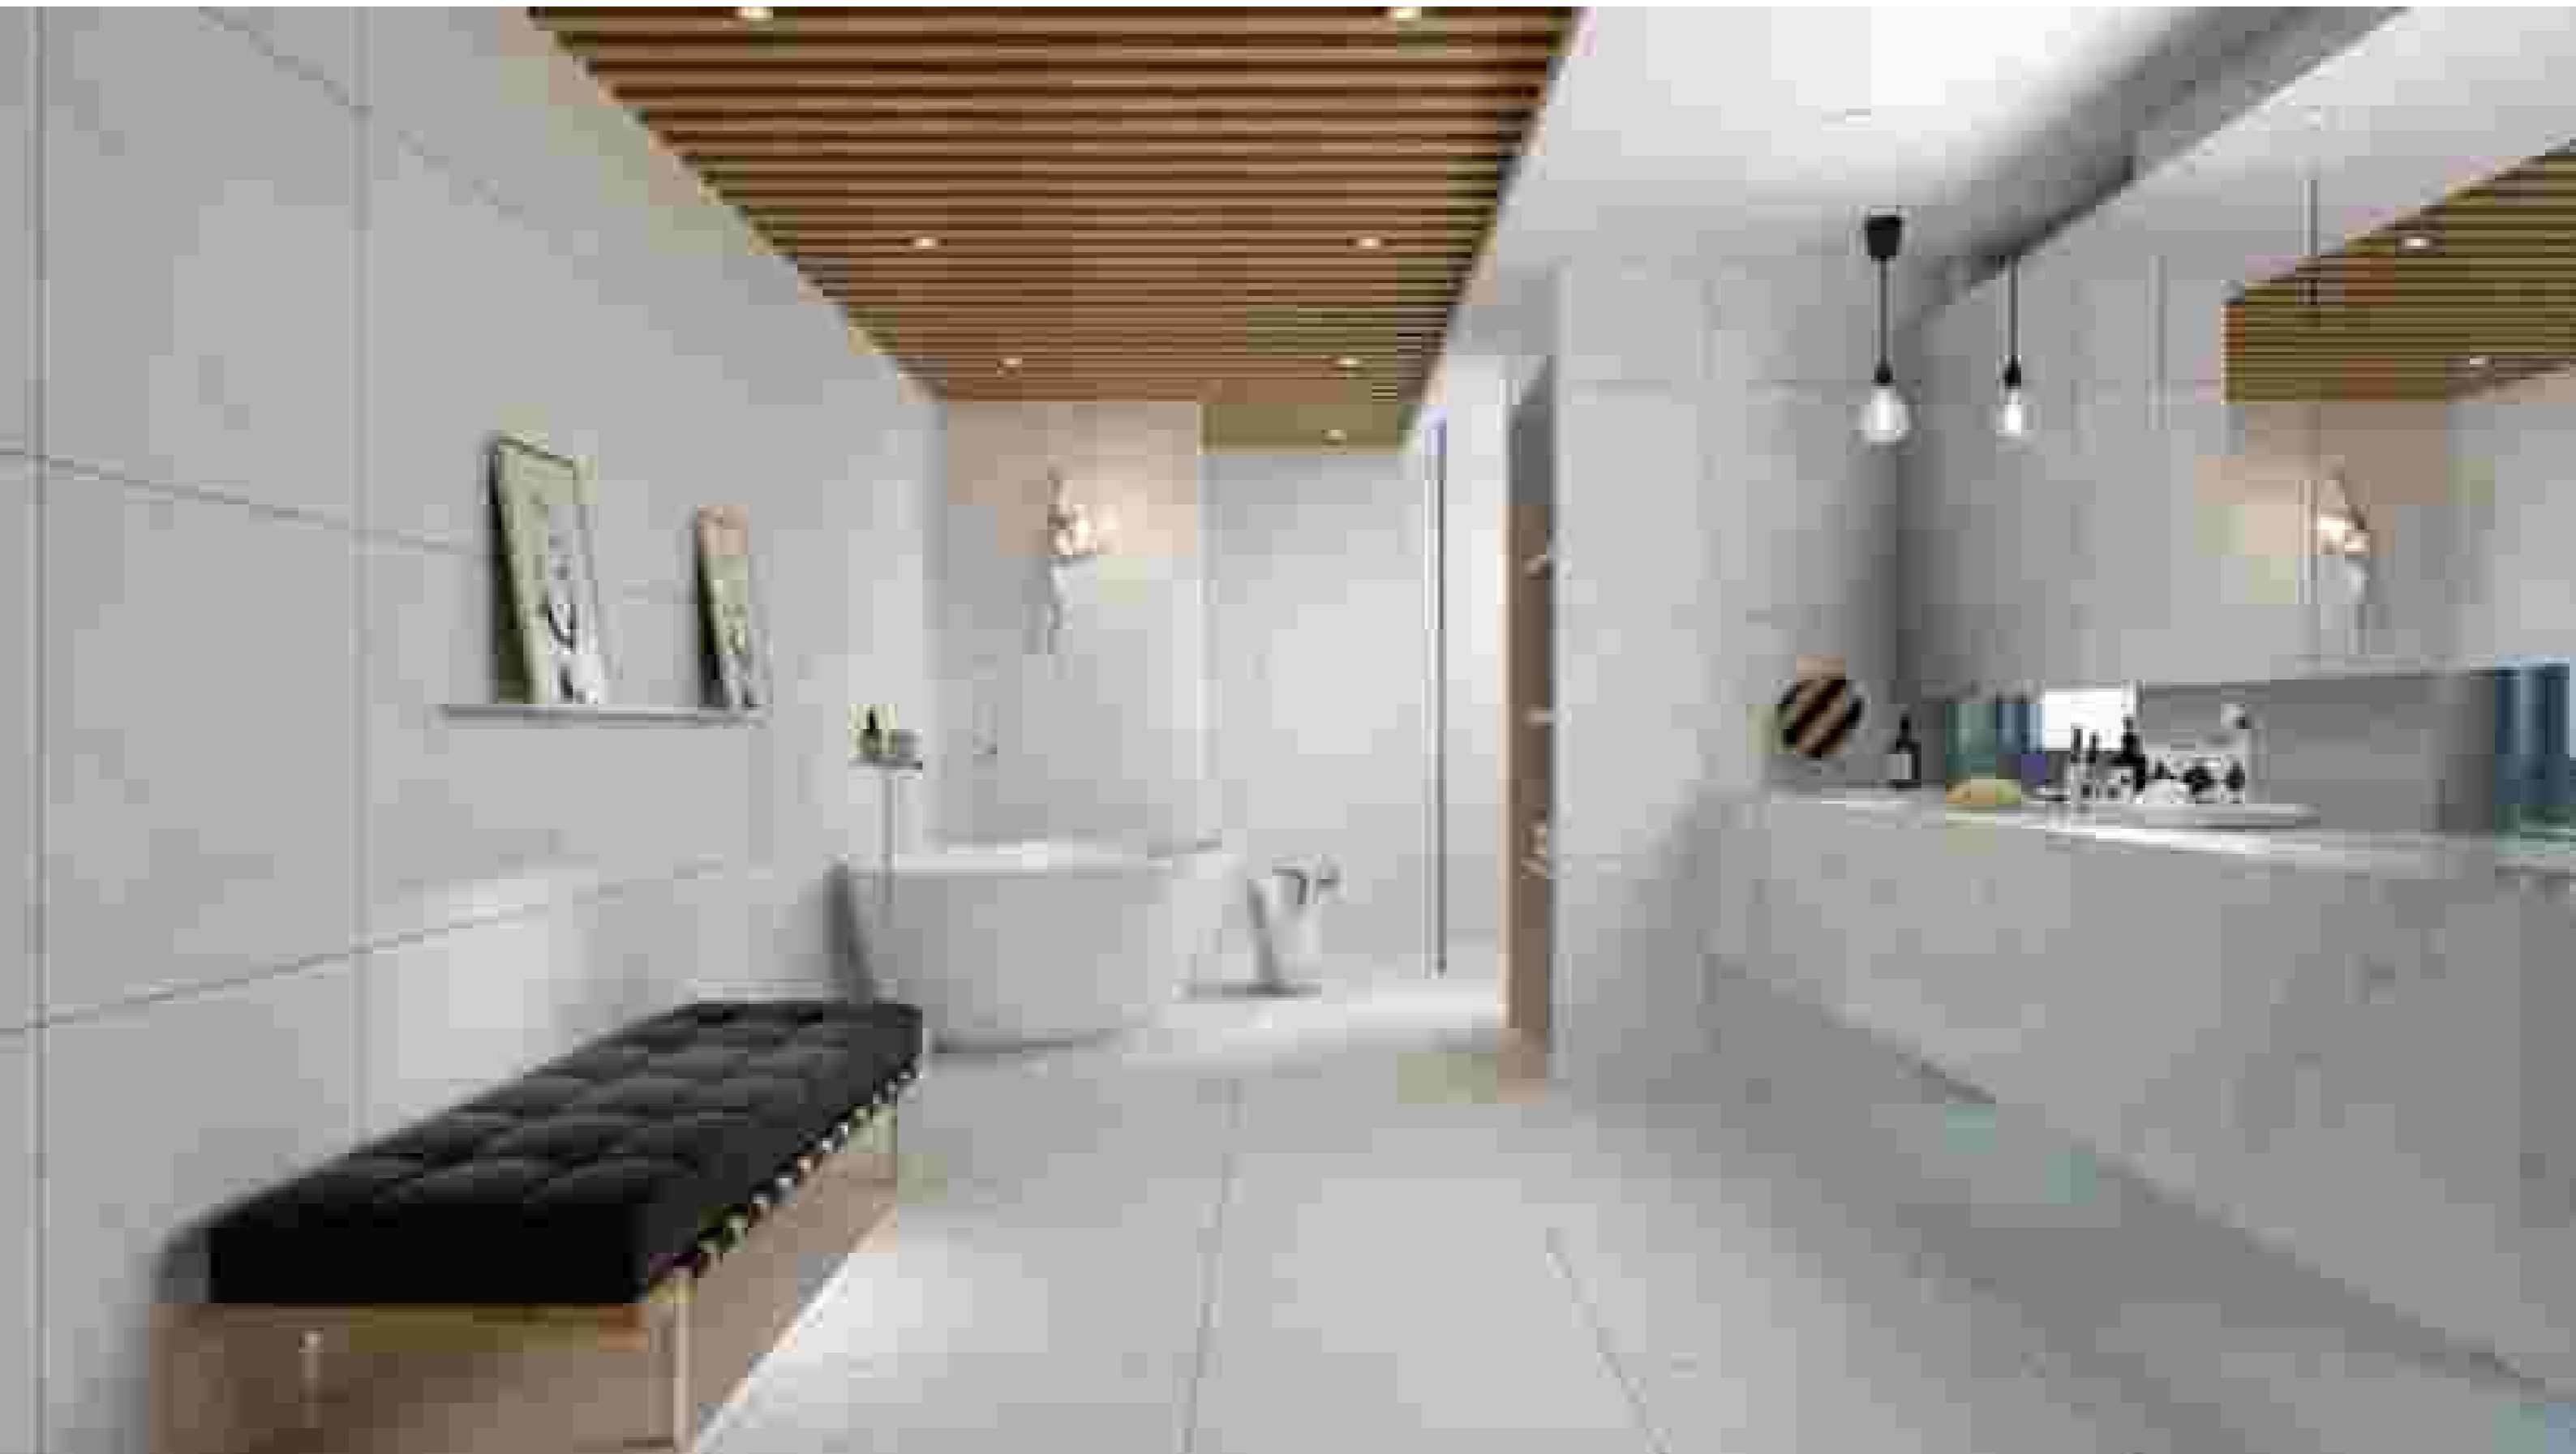

# STATUARIO GLACIER

Size :  
**800X800 MM**

Surface :  
**Glossy**

Random :  
**04**