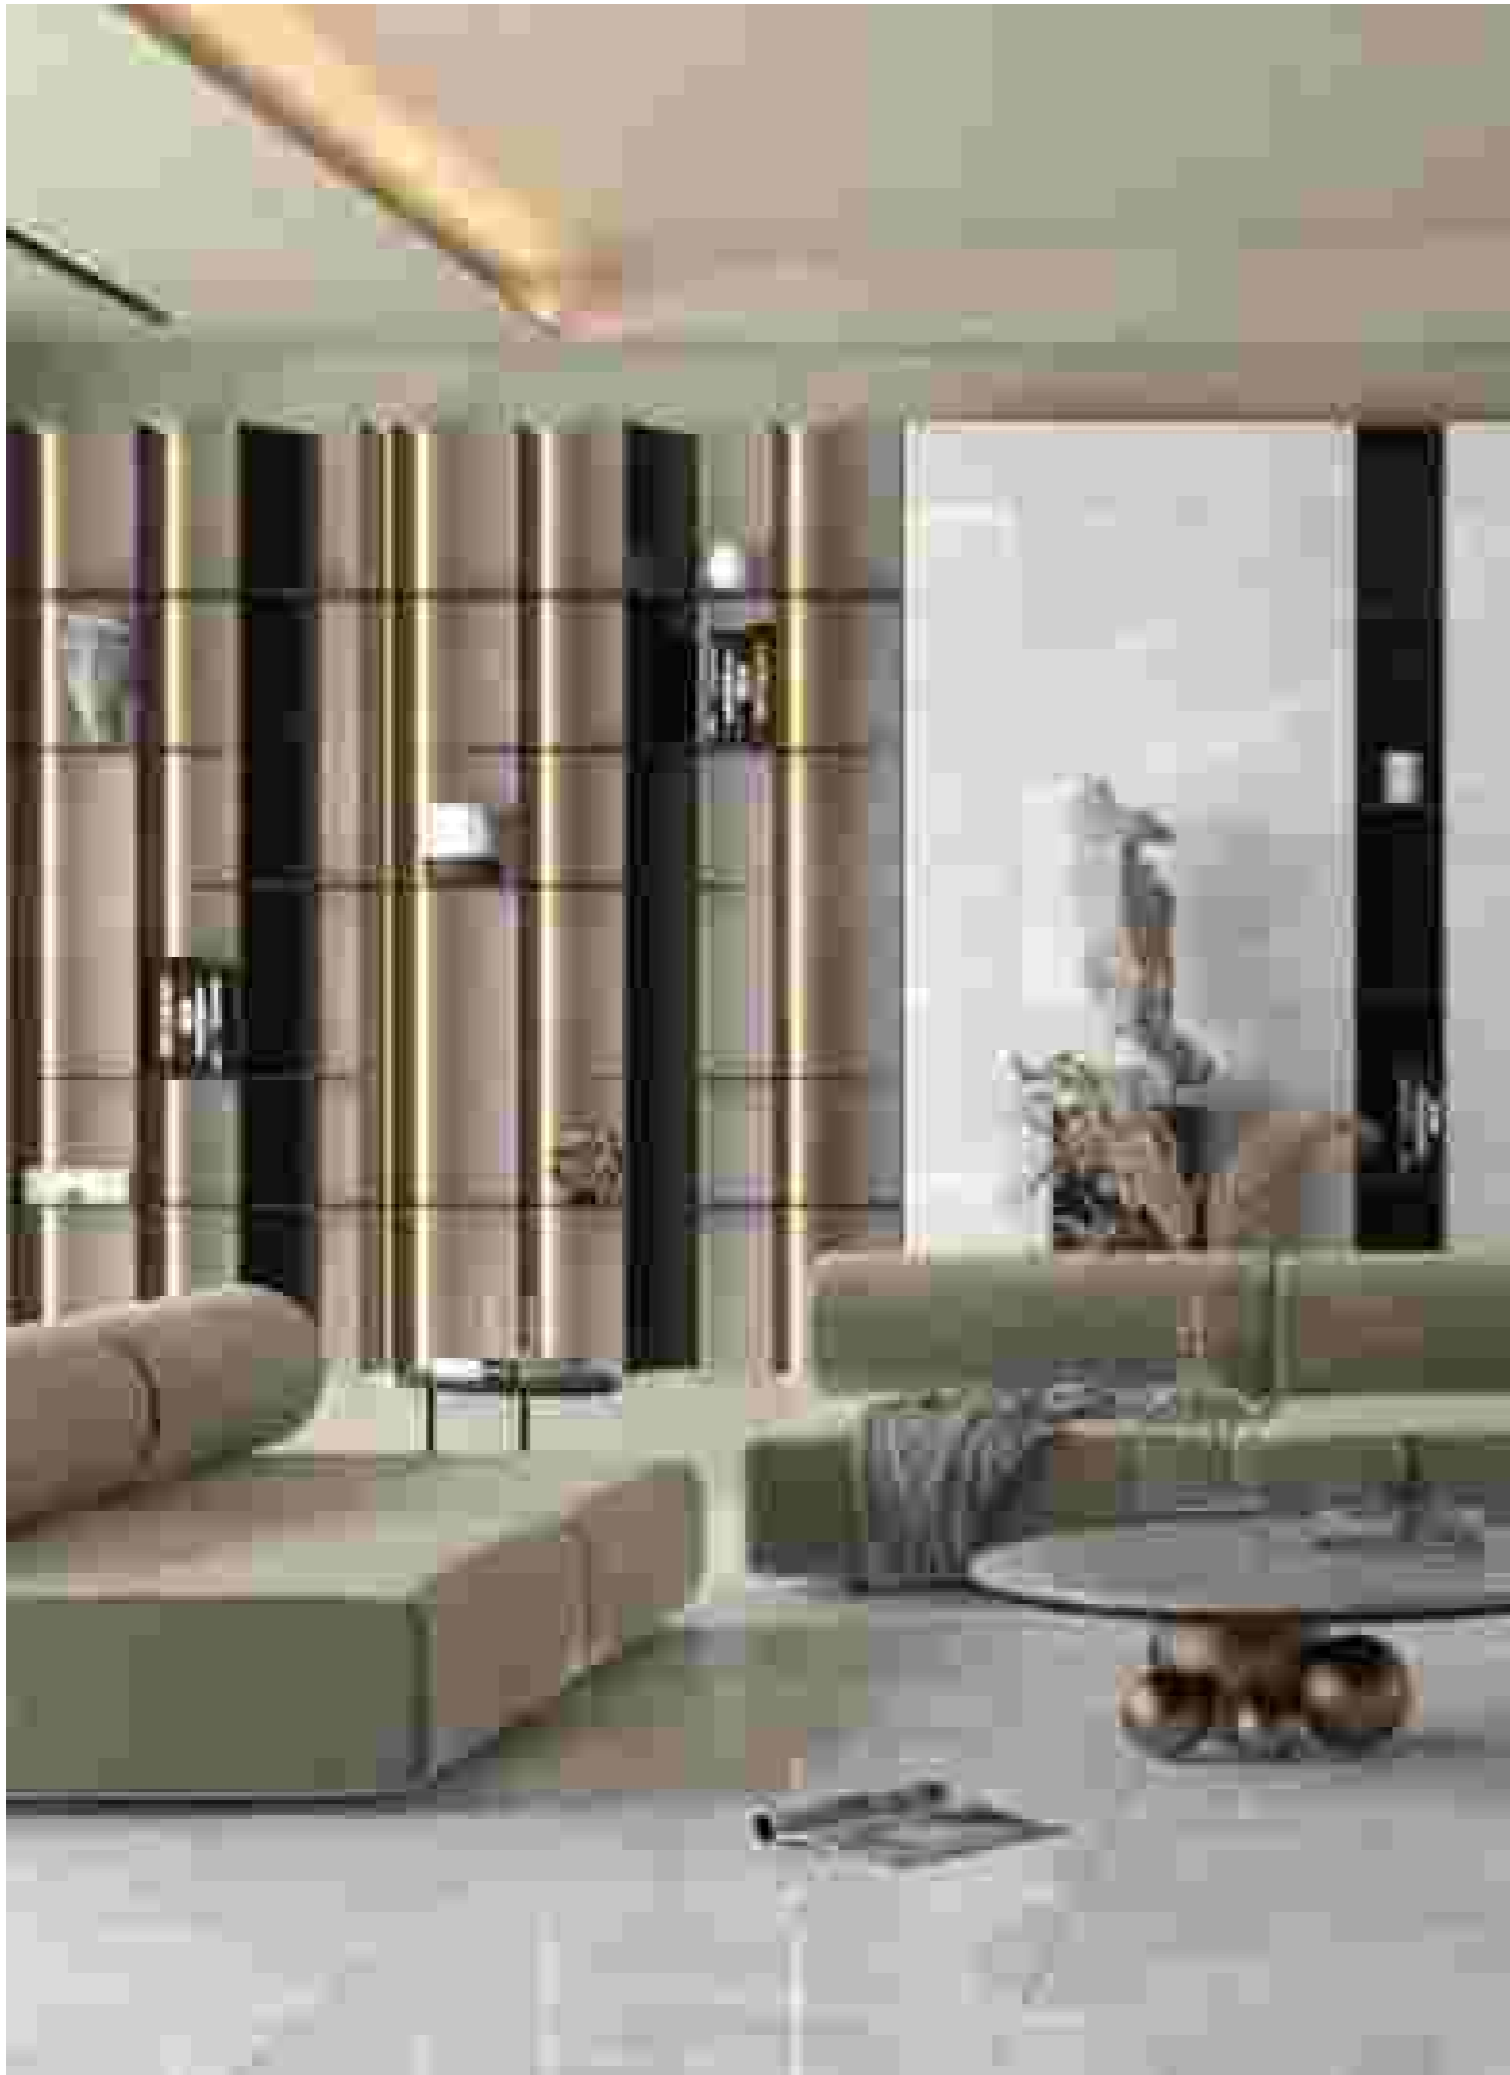

## BELGIUM GREIGE

Size :

**800X800 MM**

Surface :

**Glossy**

Random :

**05**