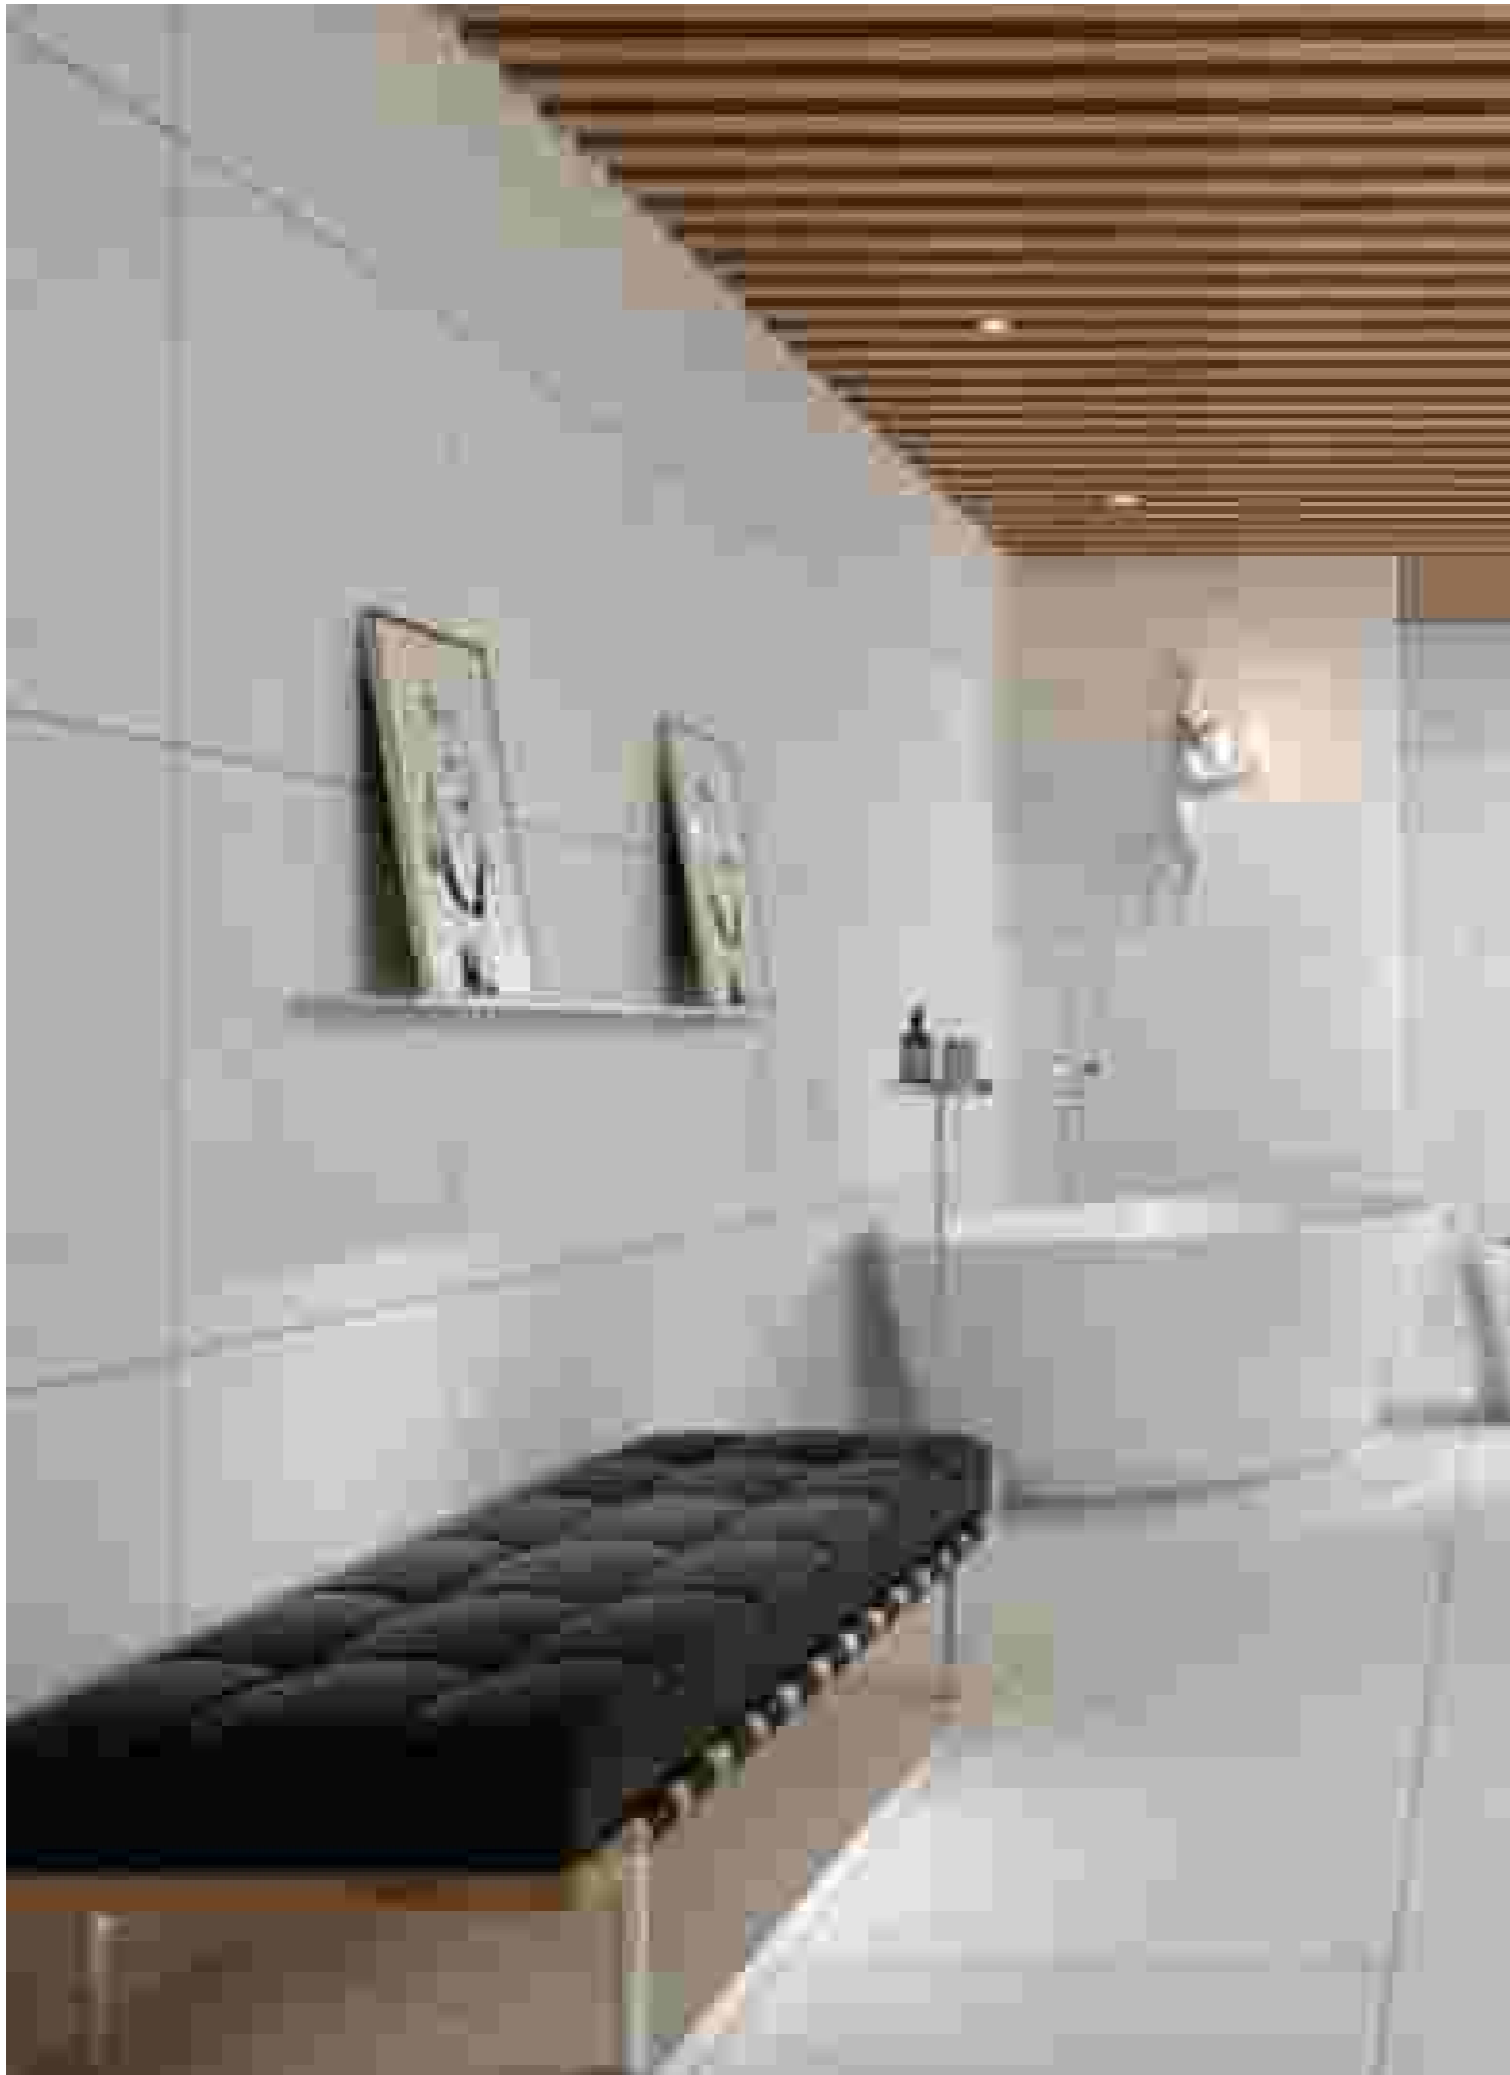

# SATVARIO LIVA

Size :  
**800X800 MM**

Surface :  
**Glossy**

Random :  
**03**

# STATUARIO GLACIER

Size :  
**800X800 MM**

Surface :  
**Glossy**

Random :  
**04**