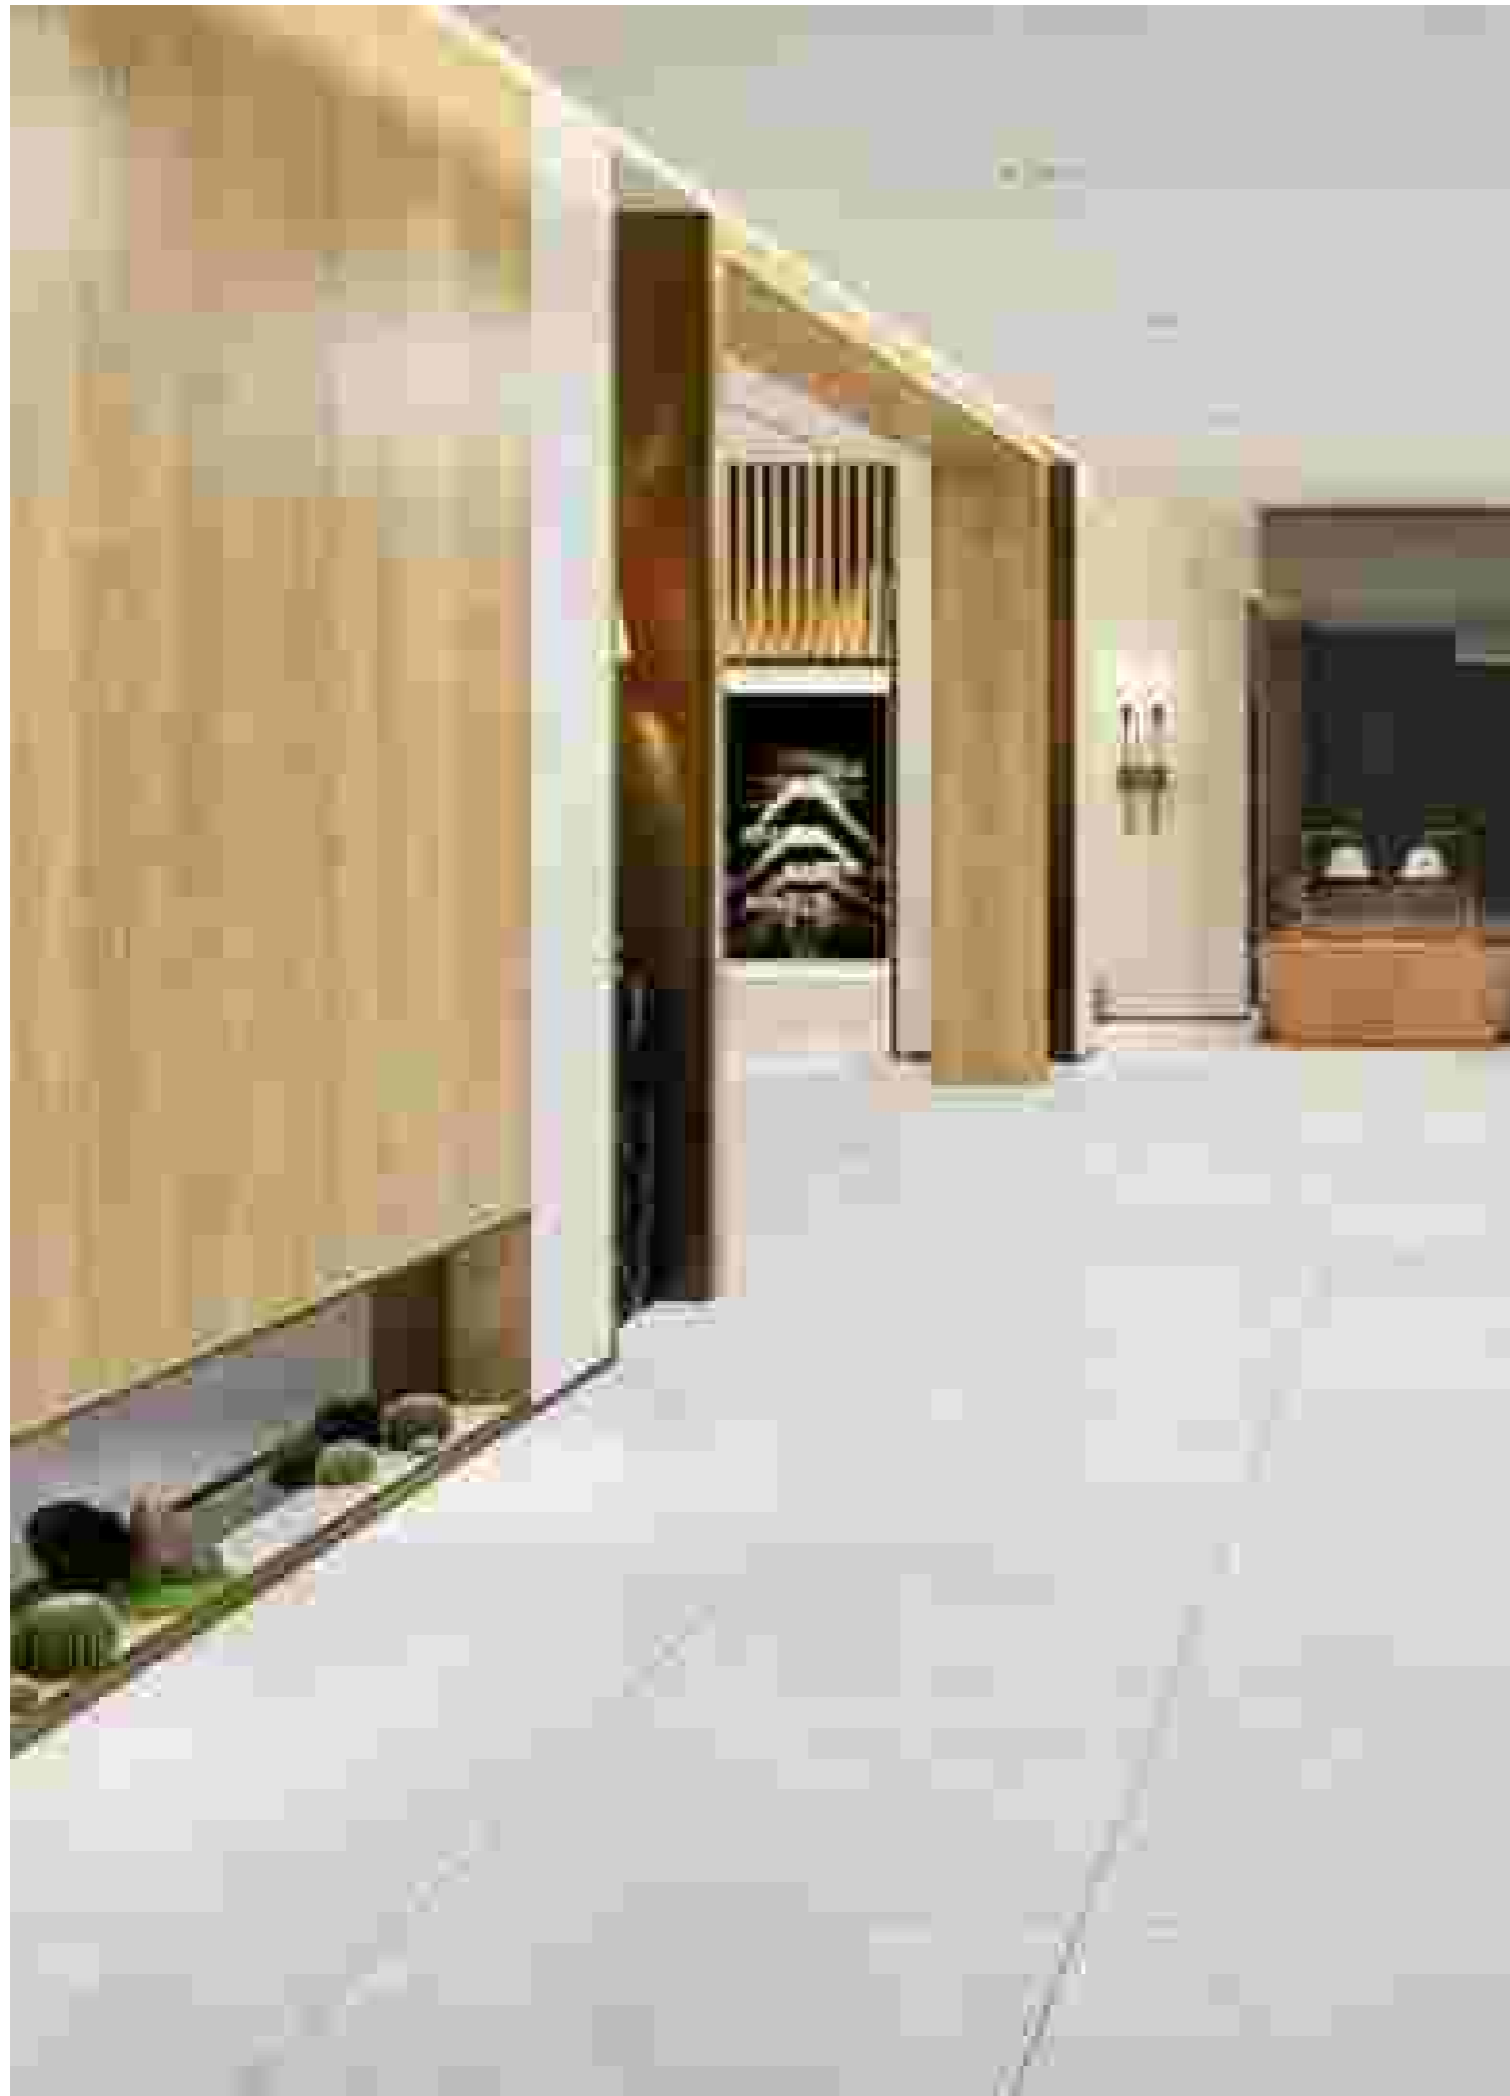

# WHITE CARARA

Size :  
**800X800 MM**

Surface :  
**Glossy**

Random :  
**04**