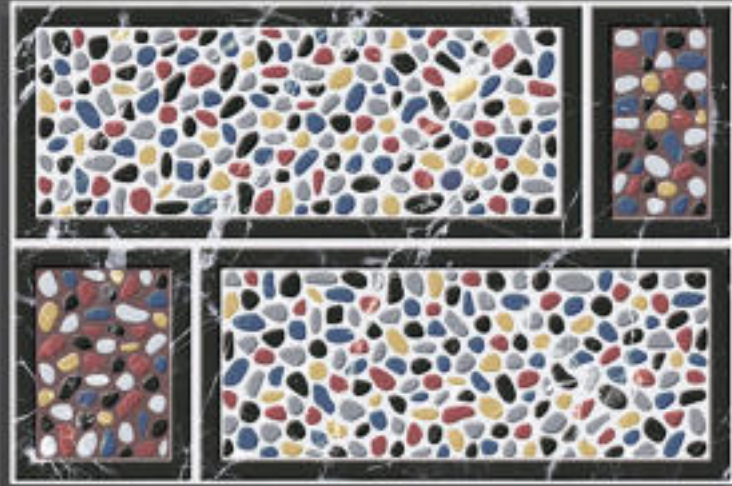

2033_GLOSSY
4033_MATT

2032_GLOSSY
4032_MATT

2035_GLOSSY
4035_MATT

DIGITAL WALL TILES

300X 300 MM
450 MM

2040_GLOSSY
4040_MATT

2037_GLOSSY
4037_MATT

2041_GLOSSY
4041_MATT