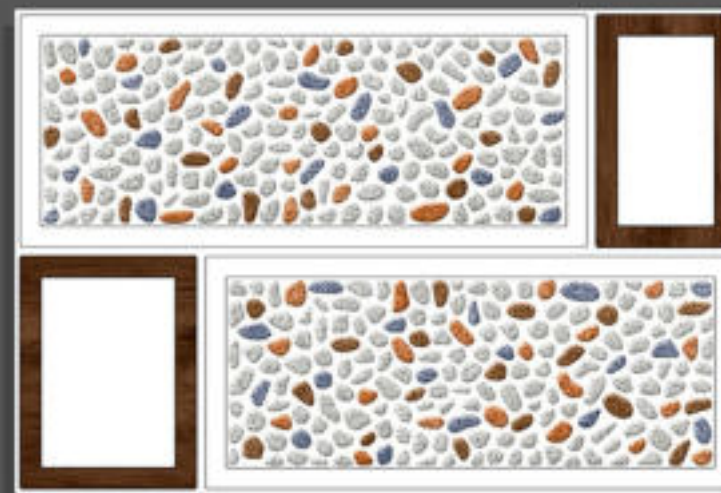

2184_GLOSSY
4184_MATT

DIGITAL WALL TILES

300X 300 MM
450 MM

2173_GLOSSY
4173_MATT

2185_GLOSSY
4185_MATT

2187_GLOSSY
4187_MATT

2186_GLOSSY
4186_MATT

2189_GLOSSY
4189_MATT