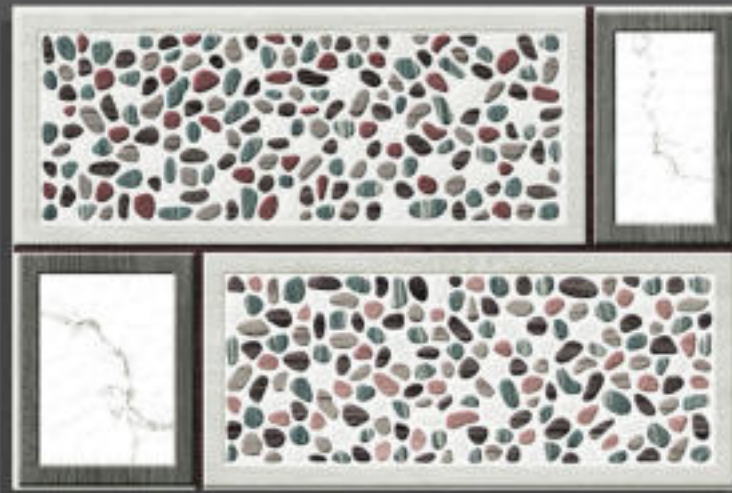

2034_GLOSSY
4034_MATT

2024_GLOSSY
4024_MATT

2029_GLOSSY
4029_MATT

2026_GLOSSY
4026_MATT

2030_GLOSSY
4030_MATT

DIGITAL WALL TILES

300X 300 MM
450 MM

2031_GLOSSY
4031_MATT