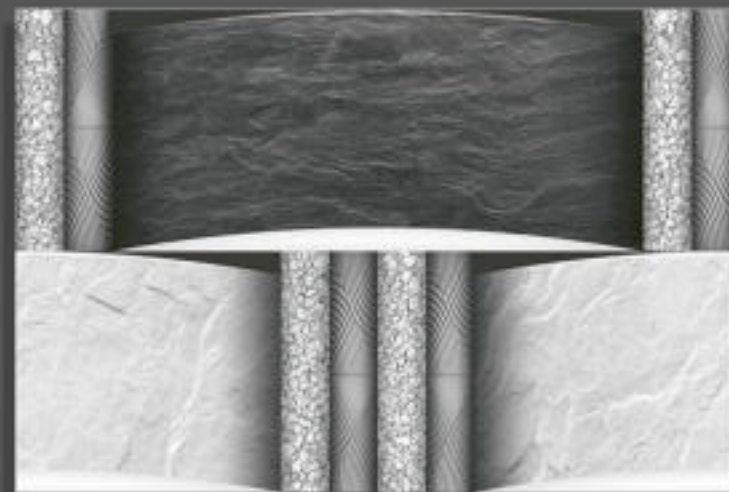

2228\_GLOSSY  
4228\_MATT

2231\_GLOSSY  
4231\_MATT

DIGITAL WALL TILES

300X 300 MM  
450 MM

**2216\_GLOSSY**  
**4216\_MATT**

**2232\_GLOSSY**  
**4232\_MATT**

**2234\_GLOSSY**  
**4234\_MATT**

**2233\_GLOSSY**  
**4233\_MATT**