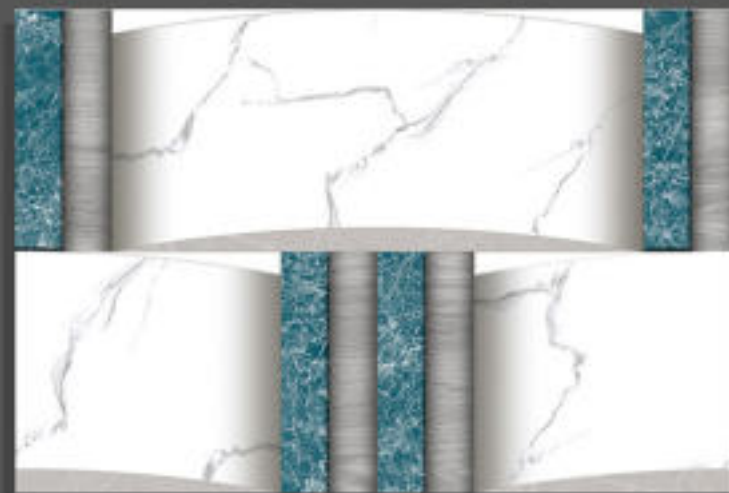

2228\_GLOSSY  
4228\_MATT

2231\_GLOSSY  
4231\_MATT

DIGITAL WALL TILES

300X 300 MM  
450 MM

**2216\_GLOSSY**  
**4216\_MATT**

**2232\_GLOSSY**  
**4232\_MATT**

**2234\_GLOSSY**  
**4234\_MATT**

**2233\_GLOSSY**  
**4233\_MATT**