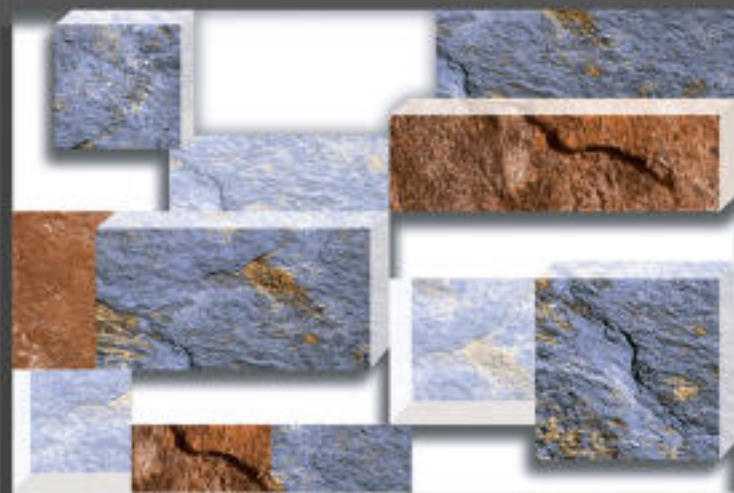

13114_R2_GLOSSY
23114_R2_MATT