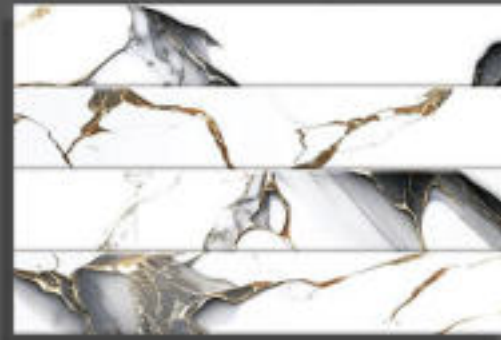

GLOSSY
SERIES

10729 | LT_RANDOM
HL_1
HL_2
DK_RANDOM

10730 | LT_RANDOM
HL_1
HL_2
DK_RANDOM

10733 | LT_RANDOM
HL_1
HL_2
DK_RANDOM

DIGITAL WALL TILES

300X 300 MM
450 MM