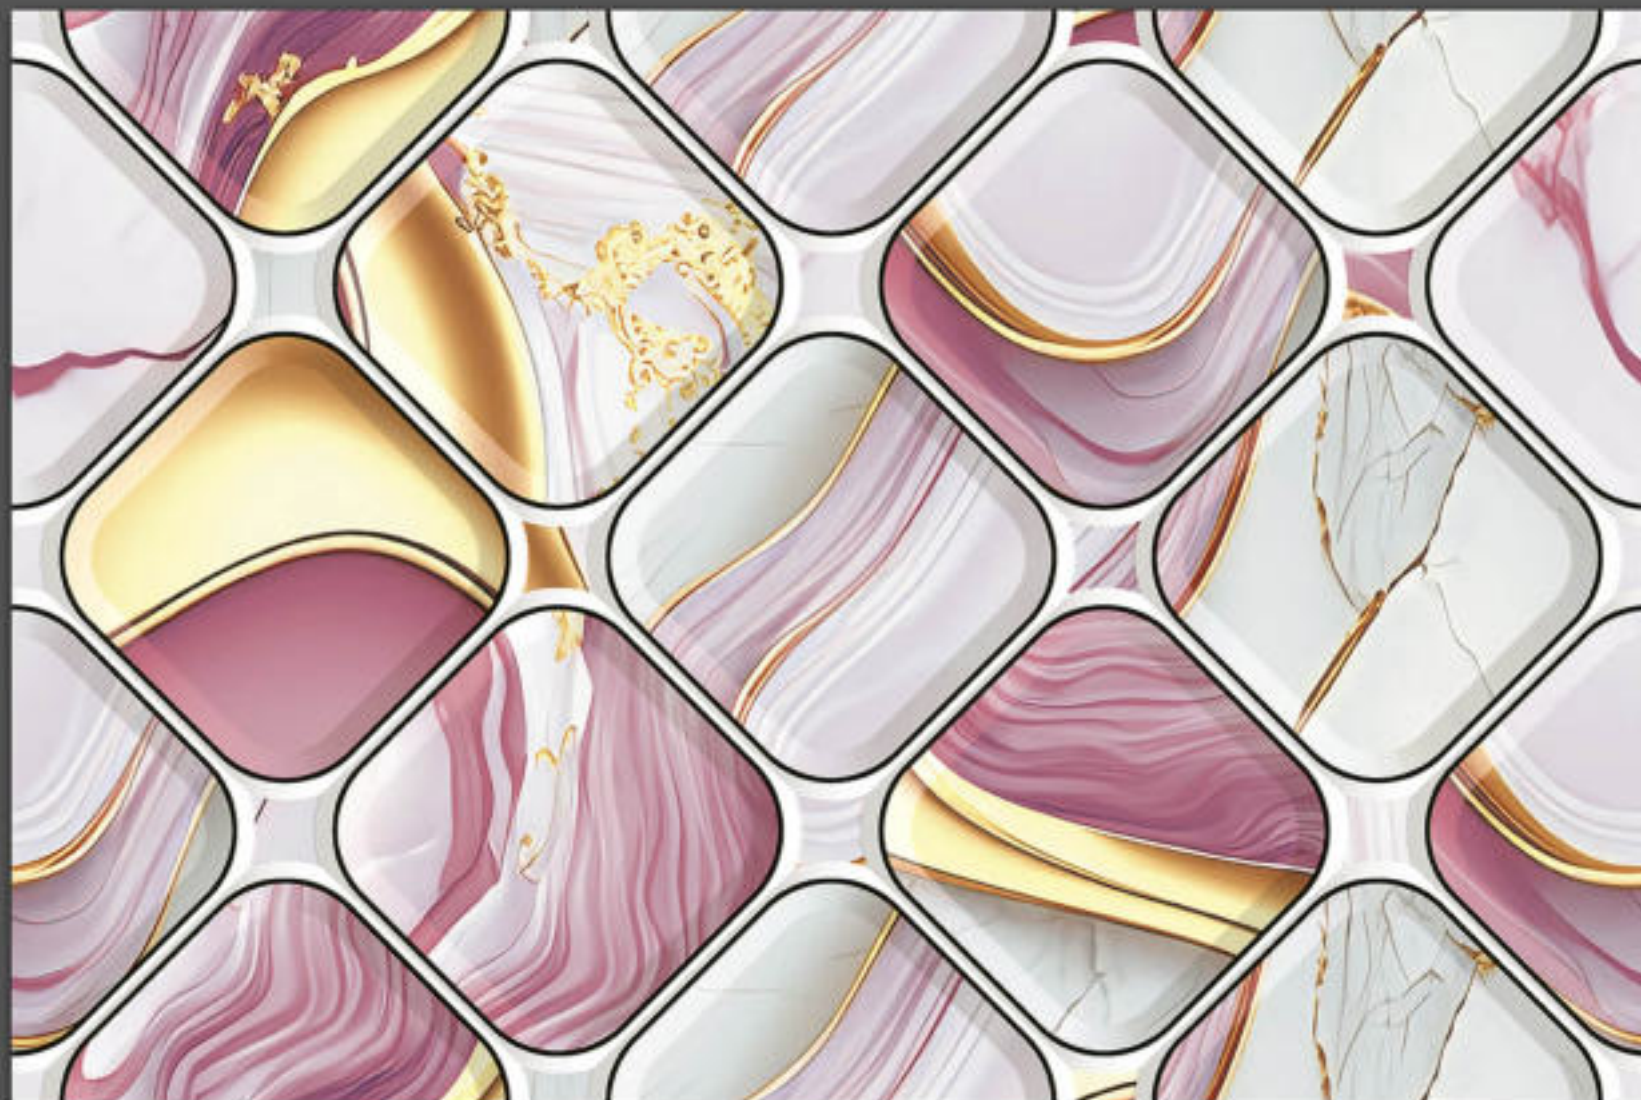

**DESIGN NUMBER**

**10928 :- LT , HL\_1**

**DIGITAL WALL TILES**

**300X**  $\frac{300 \text{ MM}}{450 \text{ MM}}$

**GOLDEN  
SERIES**

**DESIGN NUMBER**

**10929 :- LT , HL\_1**

**DIGITAL WALL TILES**