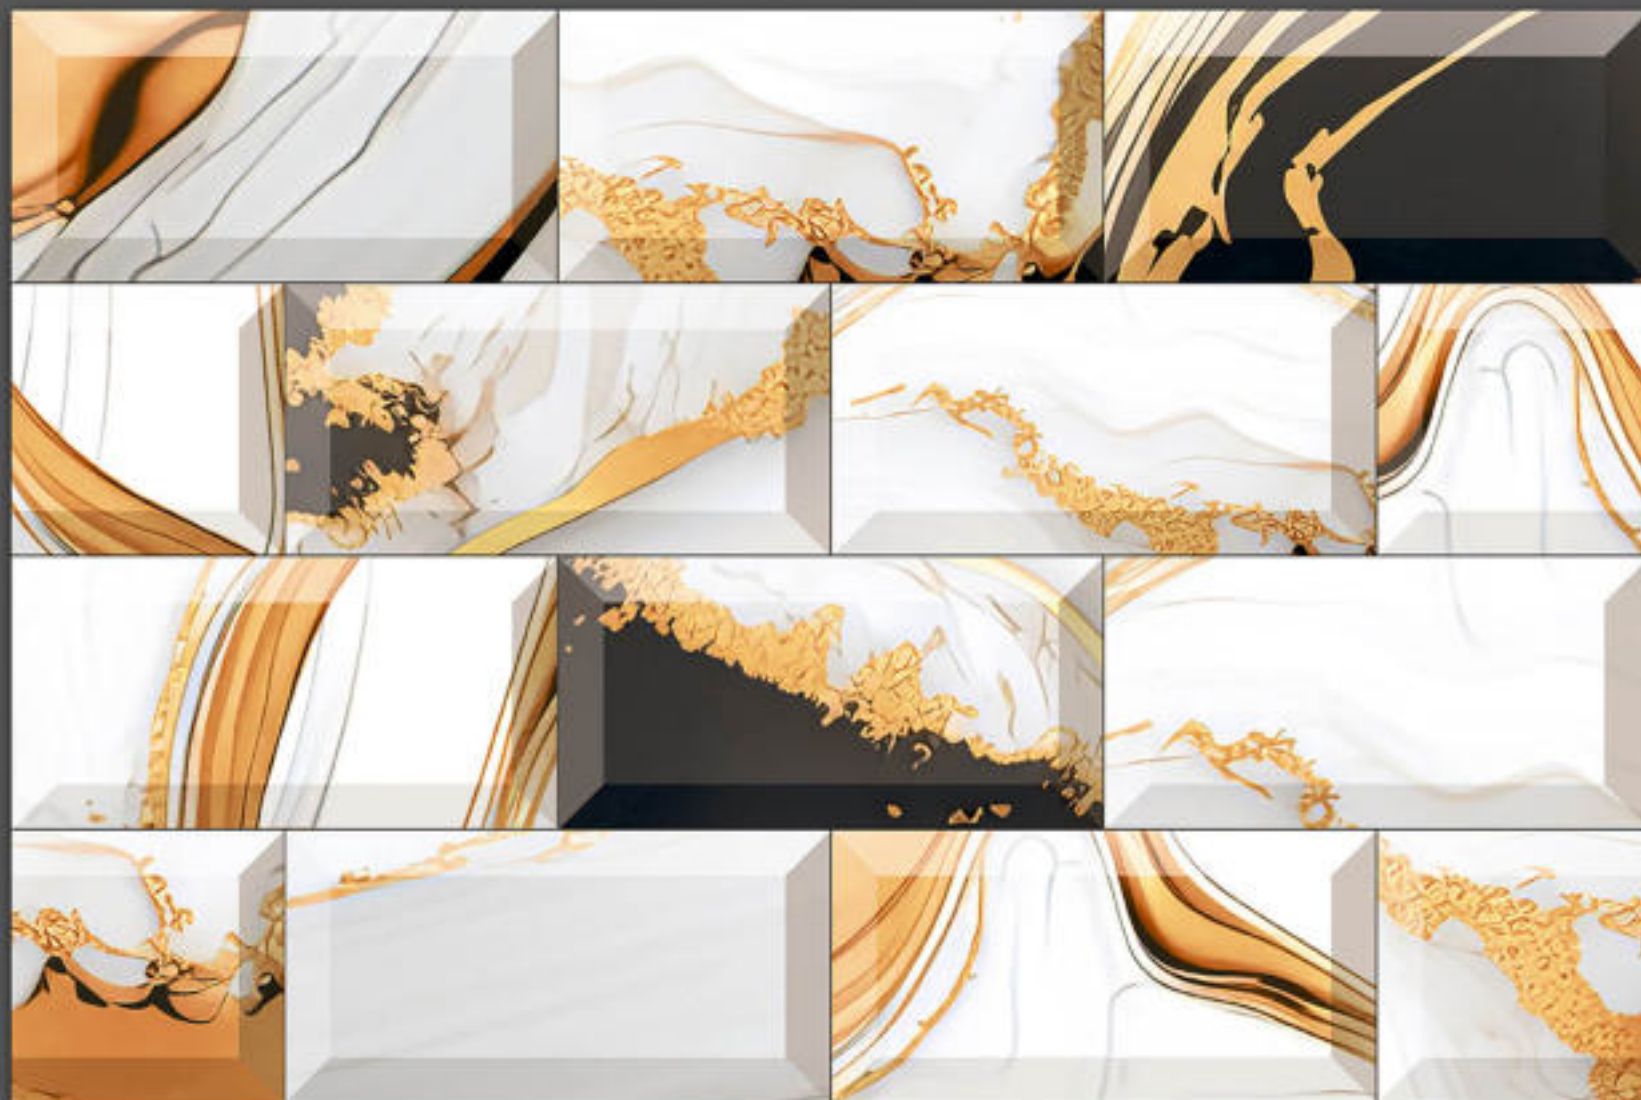

**DESIGN NUMBER**

**10920 :- LT , HL\_1**

**DIGITAL WALL TILES**

**300X 300 MM  
450 MM**

**GOLDEN  
SERIES**

**DESIGN NUMBER**

**10921 :- LT , HL\_1**

**DIGITAL WALL TILES**