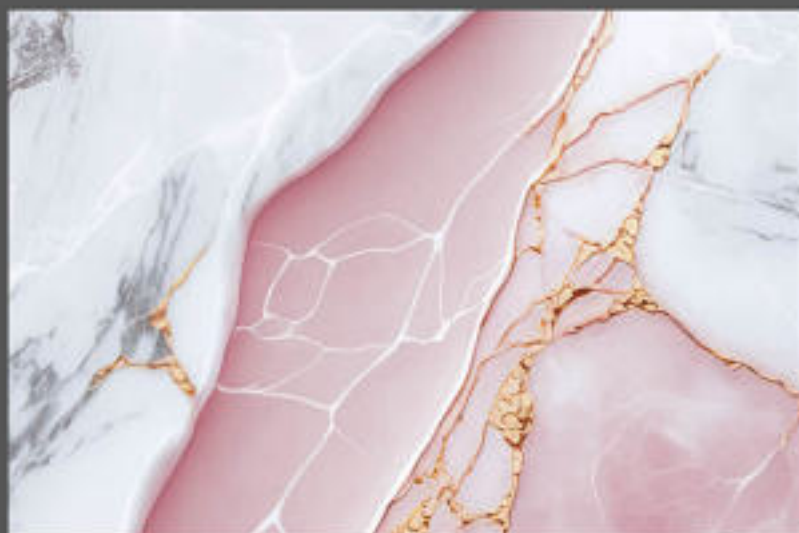

**300X 300 MM  
450 MM**

**GOLDEN  
SERIES**

**DESIGN NUMBER**

**10922 :- LT , HL\_1**

**DIGITAL WALL TILES**

**300X 300 MM  
450 MM**

**GOLDEN  
SERIES**

**DESIGN NUMBER**