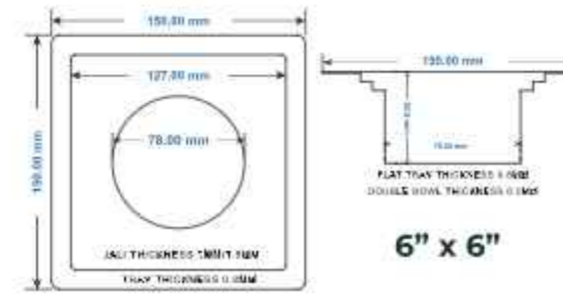

Size	Grade	Weight	Ultra Satin	Premium Black
150 x 150 mm	S.S 304	230 Gm.*	417.00/-	610.00/-
127 x 127 mm	S.S 304	160 Gm.*	317.00/-	420.00/-
150 x 150 mm	S.S 202	230 Gm.*	330.00/-	525.00/-
127 x 127 mm	S.S 202	160 Gm.*	252.00/-	355.00/-

Size	Grade	Weight	Ultra Satin	Premium Black
150 x 150 mm	S.S 304	230 Gm.*	417.00/-	610.00/-
127 x 127 mm	S.S 304	160 Gm.*	317.00/-	420.00/-
150 x 150 mm	S.S 202	230 Gm.*	330.00/-	525.00/-
127 x 127 mm	S.S 202	160 Gm.*	252.00/-	355.00/-

Size	Grade	Weight	Ultra Satin	Premium Black
150 x 150 mm	S.S 304	335 Gm.*	759.00/-	1180.00/-
127 x 127 mm	S.S 304	265 Gm.*	659.00/-	990.00/-
150 x 150 mm	S.S 202	335 Gm.*	584.00/-	1005.00/-
127 x 127 mm	S.S 202	265 Gm.*	508.00/-	840.00/-

Size	Grade	Weight	Ultra Satin	Premium Black
150 x 150 mm	S.S 304	335 Gm.*	759.00/-	1180.00/-
127 x 127 mm	S.S 304	265 Gm.*	659.00/-	990.00/-
150 x 150 mm	S.S 202	335 Gm.*	584.00/-	1005.00/-
127 x 127 mm	S.S 202	265 Gm.*	508.00/-	840.00/-

Size	Grade	Weight	Ultra Satin	Premium Black
150 x 150 mm	S.S 304	230 Gm.*	417.00/-	610.00/-
127 x 127 mm	S.S 304	160 Gm.*	317.00/-	420.00/-
150 x 150 mm	S.S 202	230 Gm.*	330.00/-	525.00/-
127 x 127 mm	S.S 202	160 Gm.*	252.00/-	355.00/-

Size	Grade	Weight	Ultra Satin	Premium Black
150 x 150 mm	S.S 304	230 Gm.*	417.00/-	610.00/-
127 x 127 mm	S.S 304	160 Gm.*	317.00/-	420.00/-
150 x 150 mm	S.S 202	230 Gm.*	330.00/-	525.00/-
127 x 127 mm	S.S 202	160 Gm.*	252.00/-	355.00/-

Size	Grade	Weight	Ultra Satin	Premium Black
150 x 150 mm	S.S 304	335 Gm.*	759.00/-	1180.00/-
127 x 127 mm	S.S 304	265 Gm.*	659.00/-	990.00/-
150 x 150 mm	S.S 202	335 Gm.*	584.00/-	1005.00/-
127 x 127 mm	S.S 202	265 Gm.*	508.00/-	840.00/-