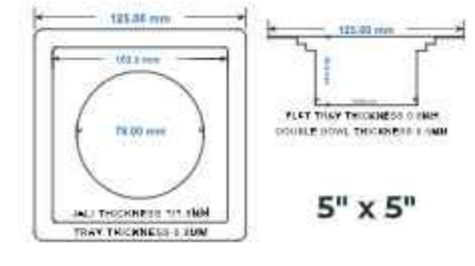

Size	Grade	Weight	Ultra Satin	Premium Black
150 x 150 mm	S.S 304	230 Gm.*	417.00/-	610.00/-
127 x 127 mm	S.S 304	160 Gm.*	317.00/-	420.00/-
150 x 150 mm	S.S 202	230 Gm.*	330.00/-	525.00/-
127 x 127 mm	S.S 202	160 Gm.*	252.00/-	355.00/-

Size	Grade	Weight	Ultra Satin	Premium Black
150 x 150 mm	S.S 304	230 Gm.*	417.00/-	610.00/-
127 x 127 mm	S.S 304	160 Gm.*	317.00/-	420.00/-
150 x 150 mm	S.S 202	230 Gm.*	330.00/-	525.00/-
127 x 127 mm	S.S 202	160 Gm.*	252.00/-	355.00/-

Size	Grade	Weight	Ultra Satin	Premium Black
150 x 150 mm	S.S 304	335 Gm.*	759.00/-	1180.00/-
127 x 127 mm	S.S 304	265 Gm.*	659.00/-	990.00/-
150 x 150 mm	S.S 202	335 Gm.*	584.00/-	1005.00/-
127 x 127 mm	S.S 202	265 Gm.*	508.00/-	840.00/-

Size	Grade	Weight	Ultra Satin	Premium Black
150 x 150 mm	S.S 304	335 Gm.*	759.00/-	1180.00/-
127 x 127 mm	S.S 304	265 Gm.*	659.00/-	990.00/-
150 x 150 mm	S.S 202	335 Gm.*	584.00/-	1005.00/-
127 x 127 mm	S.S 202	265 Gm.*	508.00/-	840.00/-

Size	Grade	Weight	Ultra Satin	Premium Black
150 x 150 mm	S.S 304	230 Gm.*	417.00/-	610.00/-
127 x 127 mm	S.S 304	160 Gm.*	317.00/-	420.00/-
150 x 150 mm	S.S 202	230 Gm.*	330.00/-	525.00/-
127 x 127 mm	S.S 202	160 Gm.*	252.00/-	355.00/-

Size	Grade	Weight	Ultra Satin	Premium Black
150 x 150 mm	S.S 304	230 Gm.*	417.00/-	610.00/-
127 x 127 mm	S.S 304	160 Gm.*	317.00/-	420.00/-
150 x 150 mm	S.S 202	230 Gm.*	330.00/-	525.00/-
127 x 127 mm	S.S 202	160 Gm.*	252.00/-	355.00/-

Size	Grade	Weight	Ultra Satin	Premium Black
150 x 150 mm	S.S 304	335 Gm.*	759.00/-	1180.00/-
127 x 127 mm	S.S 304	265 Gm.*	659.00/-	990.00/-
150 x 150 mm	S.S 202	335 Gm.*	584.00/-	1005.00/-
127 x 127 mm	S.S 202	265 Gm.*	508.00/-	840.00/-