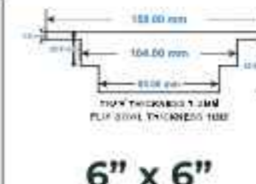

Size	Grade	Weight	Elite Glossy	Ultra Satin	Premium Black
150 x 150 mm	S.S 304	520 Gm.*	1097.00/-	1036.00/-	1420.00/-
127 x 127 mm	S.S 304	350 Gm.*	-	813.00/-	1040.00/-
150 x 150 mm	S.S 202	520 Gm.*	881.00/-	881.00/-	1265.00/-
127 x 127 mm	S.S 202	350 Gm.*	-	700.00/-	908.00/-

Code No :
PR-110