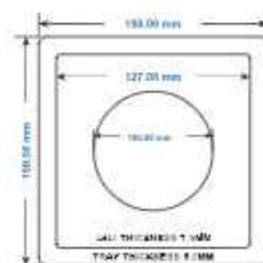

AN ULTIMATE
COCKROACH TRAP
SOLUTION FOREVER.

FLAT CUT FLOOR DRAIN

Size	Grade	Weight	Elite Glossy	Ultra Satin
150 x 150 mm	S.S 304	475 Gm.*	978.00/-	920.00/-
150 x 150 mm	S.S 202	475 Gm.*	680.00/-	680.00/-

Size	Grade	Weight	Elite Glossy	Ultra Satin
150 x 150 mm	S.S 304	475 Gm.*	978.00/-	920.00/-
150 x 150 mm	S.S 202	475 Gm.*	680.00/-	680.00/-

Size	Grade	Weight	Ultra Satin	Premium Black
150 x 150 mm	S.S 304	230 Gm.*	417.00/-	610.00/-
127 x 127 mm	S.S 304	160 Gm.*	317.00/-	420.00/-
150 x 150 mm	S.S 202	230 Gm.*	330.00/-	525.00/-
127 x 127 mm	S.S 202	160 Gm.*	252.00/-	355.00/-

Size	Grade	Weight	Ultra Satin	Premium Black
150 x 150 mm	S.S 304	230 Gm.*	417.00/-	610.00/-
127 x 127 mm	S.S 304	160 Gm.*	317.00/-	420.00/-
150 x 150 mm	S.S 202	230 Gm.*	330.00/-	525.00/-
127 x 127 mm	S.S 202	160 Gm.*	252.00/-	355.00/-

Size	Grade	Weight	Elite Glossy	Ultra Satin
150 x 150 mm	S.S 304	475 Gm.*	978.00/-	920.00/-
150 x 150 mm	S.S 202	475 Gm.*	680.00/-	680.00/-

Size	Grade	Weight	Elite Glossy	Ultra Satin
150 x 150 mm	S.S 304	475 Gm.*	978.00/-	920.00/-
150 x 150 mm	S.S 202	475 Gm.*	680.00/-	680.00/-

Size	Grade	Weight	Ultra Satin	Premium Black
150 x 150 mm	S.S 304	230 Gm.*	417.00/-	610.00/-
127 x 127 mm	S.S 304	160 Gm.*	317.00/-	420.00/-
150 x 150 mm	S.S 202	230 Gm.*	330.00/-	525.00/-
127 x 127 mm	S.S 202	160 Gm.*	252.00/-	355.00/-

Size	Grade	Weight	Ultra Satin	Premium Black
150 x 150 mm	S.S 304	230 Gm.*	417.00/-	610.00/-
127 x 127 mm	S.S 304	160 Gm.*	317.00/-	420.00/-
150 x 150 mm	S.S 202	230 Gm.*	330.00/-	525.00/-
127 x 127 mm	S.S 202	160 Gm.*	252.00/-	355.00/-

6" x 6"