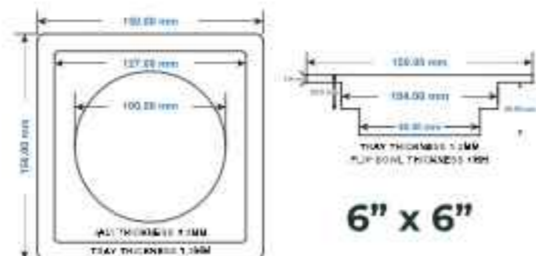

AN ULTIMATE
COCKROACH TRAP
SOLUTION FOREVER.

COCKROACH TRAP (Double Bowl)

Size	Grade	Weight	Elite Glossy	Ultra Satin	Premium Black
150 x 150 mm	S.S 304	520 Gm.*	1097.00/-	1036.00/-	1420.00/-
127 x 127 mm	S.S 304	350 Gm.*	-	813.00/-	1040.00/-
150 x 150 mm	S.S 202	520 Gm.*	881.00/-	881.00/-	1265.00/-
127 x 127 mm	S.S 202	350 Gm.*	-	700.00/-	908.00/-

Size	Grade	Weight	Elite Glossy	Ultra Satin	Premium Black
150 x 150 mm	S.S 304	520 Gm.*	1097.00/-	1036.00/-	1420.00/-
127 x 127 mm	S.S 304	350 Gm.*	-	813.00/-	1040.00/-
150 x 150 mm	S.S 202	520 Gm.*	881.00/-	881.00/-	1265.00/-
127 x 127 mm	S.S 202	350 Gm.*	-	700.00/-	908.00/-

Size	Grade	Weight	Elite Glossy	Ultra Satin
150 x 150 mm	S.S 304	475 Gm.*	978.00/-	920.00/-
150 x 150 mm	S.S 202	475 Gm.*	680.00/-	680.00/-

Size	Grade	Weight	Elite Glossy	Ultra Satin
150 x 150 mm	S.S 304	475 Gm.*	978.00/-	920.00/-
150 x 150 mm	S.S 202	475 Gm.*	680.00/-	680.00/-

Size	Grade	Weight	Elite Glossy	Ultra Satin	Premium Black
150 x 150 mm	S.S 304	520 Gm.*	1097.00/-	1036.00/-	1420.00/-
127 x 127 mm	S.S 304	350 Gm.*	-	813.00/-	1040.00/-
150 x 150 mm	S.S 202	520 Gm.*	881.00/-	881.00/-	1265.00/-
127 x 127 mm	S.S 202	350 Gm.*	-	700.00/-	908.00/-

Size	Grade	Weight	Elite Glossy	Ultra Satin	Premium Black
150 x 150 mm	S.S 304	520 Gm.*	1097.00/-	1036.00/-	1420.00/-
127 x 127 mm	S.S 304	350 Gm.*	-	813.00/-	1040.00/-
150 x 150 mm	S.S 202	520 Gm.*	881.00/-	881.00/-	1265.00/-
127 x 127 mm	S.S 202	350 Gm.*	-	700.00/-	908.00/-

Size	Grade	Weight	Elite Glossy	Ultra Satin
150 x 150 mm	S.S 304	475 Gm.*	978.00/-	920.00/-
150 x 150 mm	S.S 202	475 Gm.*	680.00/-	680.00/-

Size	Grade	Weight	Elite Glossy	Ultra Satin
150 x 150 mm	S.S 304	475 Gm.*	978.00/-	920.00/-
150 x 150 mm	S.S 202	475 Gm.*	680.00/-	680.00/-