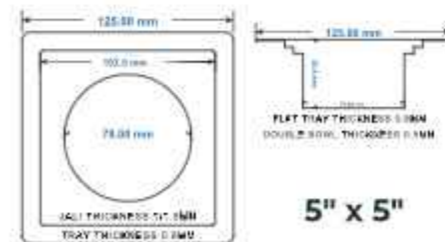

AN ULTIMATE
COCKROACH TRAP
SOLUTION FOREVER.

LOCKING DRAIN (SQUARE)

Size	Grade	Weight	Ultra Satin	Premium Black
150 x 150 mm	S.S 304	335 Gm.*	759.00/-	1180.00/-
127 x 127 mm	S.S 304	265 Gm.*	659.00/-	990.00/-
150 x 150 mm	S.S 202	335 Gm.*	584.00/-	1005.00/-
127 x 127 mm	S.S 202	265 Gm.*	508.00/-	840.00/-

Size	Grade	Weight	Ultra Satin	Premium Black
150 x 150 mm	S.S 304	335 Gm.*	759.00/-	1180.00/-
127 x 127 mm	S.S 304	265 Gm.*	659.00/-	990.00/-
150 x 150 mm	S.S 202	335 Gm.*	584.00/-	1005.00/-
127 x 127 mm	S.S 202	265 Gm.*	508.00/-	840.00/-

PR-141-W (Wash basin Hole)

Size	Grade	Weight	Elite Glossy	Ultra Satin
150 x 150 mm	S.S 304	212 Gm.*	449.00/-	413.00/-
127 x 127 mm	S.S 304	130 Gm.*	399.00/-	365.00/-
150 x 150 mm	S.S 202	212 Gm.*	320.00/-	320.00/-
127 x 127 mm	S.S 202	130 Gm.*	265.00/-	265.00/-

PR-142-W (Wash basin Hole)

Size	Grade	Weight	Elite Glossy	Ultra Satin
150 x 150 mm	S.S 304	212 Gm.*	449.00/-	413.00/-
127 x 127 mm	S.S 304	130 Gm.*	399.00/-	365.00/-
150 x 150 mm	S.S 202	212 Gm.*	320.00/-	320.00/-
127 x 127 mm	S.S 202	130 Gm.*	265.00/-	265.00/-

Size	Grade	Weight	Ultra Satin	Premium Black
150 x 150 mm	S.S 304	335 Gm.*	759.00/-	1180.00/-
127 x 127 mm	S.S 304	265 Gm.*	659.00/-	990.00/-
150 x 150 mm	S.S 202	335 Gm.*	584.00/-	1005.00/-
127 x 127 mm	S.S 202	265 Gm.*	508.00/-	840.00/-

Size	Grade	Weight	Ultra Satin	Premium Black
150 x 150 mm	S.S 304	335 Gm.*	759.00/-	1180.00/-
127 x 127 mm	S.S 304	265 Gm.*	659.00/-	990.00/-
150 x 150 mm	S.S 202	335 Gm.*	584.00/-	1005.00/-
127 x 127 mm	S.S 202	265 Gm.*	508.00/-	840.00/-

PR-143-W (Wash basin Hole)

Size	Grade	Weight	Elite Glossy	Ultra Satin
150 x 150 mm	S.S 304	320 Gm.*	790.00/-	755.00/-
127 x 127 mm	S.S 304	235 Gm.*	785.00/-	749.00/-
150 x 150 mm	S.S 202	320 Gm.*	578.00/-	578.00/-
127 x 127 mm	S.S 202	235 Gm.*	570.00/-	570.00/-