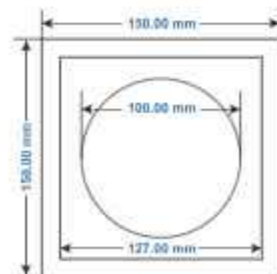

FLOOR DRAINER

AN ULTIMATE
FLOOR TRAP
SOLUTION FOREVER.

Size	Grade	Weight	Elite Glossy	Ultra Satin	Premium Black	Gold (PVD)	Rose Gold (PVD)
150 x 150 mm	S.S 304	370 Gm.*	615.00/-	582.00/-	775.00/-	2228.00/-	2228.00/-
127 x 127 mm	S.S 304	250 Gm.*	-	436.00/-	540.00/-	1565.00/-	1565.00/-
150 x 150 mm	S.S 202	370 Gm.*	426.00/-	426.00/-	620.00/-	2040.00/-	2040.00/-
127 x 127 mm	S.S 202	250 Gm.*	-	305.00/-	405.00/-	1435.00/-	1435.00/-

Size	Grade	Weight	Elite Glossy	Ultra Satin	Premium Black	Gold (PVD)	Rose Gold (PVD)
150 x 150 mm	S.S 304	370 Gm.*	615.00/-	582.00/-	775.00/-	2228.00/-	2228.00/-
127 x 127 mm	S.S 304	250 Gm.*	-	436.00/-	540.00/-	1565.00/-	1565.00/-
150 x 150 mm	S.S 202	370 Gm.*	426.00/-	426.00/-	620.00/-	2040.00/-	2040.00/-
127 x 127 mm	S.S 202	250 Gm.*	-	305.00/-	405.00/-	1435.00/-	1435.00/-

Size	Grade	Weight	Elite Glossy	Ultra Satin	Premium Black	Gold (PVD)	Rose Gold (PVD)
150 x 150 mm	S.S 304	370 Gm.*	615.00/-	582.00/-	775.00/-	2228.00/-	2228.00/-
127 x 127 mm	S.S 304	250 Gm.*	-	436.00/-	540.00/-	1565.00/-	1565.00/-
150 x 150 mm	S.S 202	370 Gm.*	426.00/-	426.00/-	620.00/-	2040.00/-	2040.00/-
127 x 127 mm	S.S 202	250 Gm.*	-	305.00/-	405.00/-	1435.00/-	1435.00/-

Size	Grade	Weight	Elite Glossy	Ultra Satin	Premium Black	Gold (PVD)	Rose Gold (PVD)
150 x 150 mm	S.S 304	370 Gm.*	615.00/-	582.00/-	775.00/-	2228.00/-	2228.00/-
127 x 127 mm	S.S 304	250 Gm.*	-	436.00/-	540.00/-	1565.00/-	1565.00/-
150 x 150 mm	S.S 202	370 Gm.*	426.00/-	426.00/-	620.00/-	2040.00/-	2040.00/-
127 x 127 mm	S.S 202	250 Gm.*	-	305.00/-	405.00/-	1435.00/-	1435.00/-