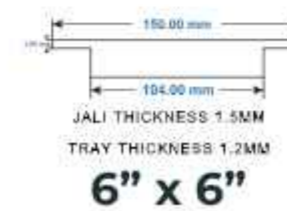

FLOOR DRAINER

AN ULTIMATE
FLOOR TRAP
SOLUTION FOREVER.

Size	Grade	Weight	Elite Glossy	Ultra Satin	Premium Black	Gold (PVD)	Rose Gold (PVD)
150 x 150 mm	S.S 304	370 Gm.*	615.00/-	582.00/-	775.00/-	2228.00/-	2228.00/-
127 x 127 mm	S.S 304	250 Gm.*	-	436.00/-	540.00/-	1565.00/-	1565.00/-
150 x 150 mm	S.S 202	370 Gm.*	426.00/-	426.00/-	620.00/-	2040.00/-	2040.00/-
127 x 127 mm	S.S 202	250 Gm.*	-	305.00/-	405.00/-	1435.00/-	1435.00/-

Size	Grade	Weight	Elite Glossy	Ultra Satin	Premium Black	Gold (PVD)	Rose Gold (PVD)
150 x 150 mm	S.S 304	370 Gm.*	615.00/-	582.00/-	775.00/-	2228.00/-	2228.00/-
127 x 127 mm	S.S 304	250 Gm.*	-	436.00/-	540.00/-	1565.00/-	1565.00/-
150 x 150 mm	S.S 202	370 Gm.*	426.00/-	426.00/-	620.00/-	2040.00/-	2040.00/-
127 x 127 mm	S.S 202	250 Gm.*	-	305.00/-	405.00/-	1435.00/-	1435.00/-

Size	Grade	Weight	Elite Glossy	Ultra Satin	Premium Black	Gold (PVD)	Rose Gold (PVD)
150 x 150 mm	S.S 304	370 Gm.*	615.00/-	582.00/-	775.00/-	2228.00/-	2228.00/-
127 x 127 mm	S.S 304	250 Gm.*	-	436.00/-	540.00/-	1565.00/-	1565.00/-
150 x 150 mm	S.S 202	370 Gm.*	426.00/-	426.00/-	620.00/-	2040.00/-	2040.00/-
127 x 127 mm	S.S 202	250 Gm.*	-	305.00/-	405.00/-	1435.00/-	1435.00/-

Size	Grade	Weight	Elite Glossy	Ultra Satin	Premium Black	Gold (PVD)	Rose Gold (PVD)
150 x 150 mm	S.S 304	370 Gm.*	615.00/-	582.00/-	775.00/-	2228.00/-	2228.00/-
127 x 127 mm	S.S 304	250 Gm.*	-	436.00/-	540.00/-	1565.00/-	1565.00/-
150 x 150 mm	S.S 202	370 Gm.*	426.00/-	426.00/-	620.00/-	2040.00/-	2040.00/-
127 x 127 mm	S.S 202	250 Gm.*	-	305.00/-	405.00/-	1435.00/-	1435.00/-