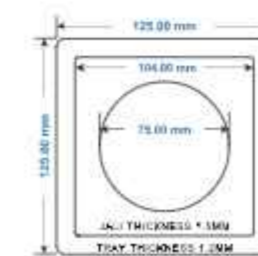

Size	Grade	Weight	Elite Glossy	Ultra Satin	Premium Black
150 x 150 mm	S.S 304	520 Gm.*	1097.00/-	1036.00/-	1420.00/-
127 x 127 mm	S.S 304	350 Gm.*	-	813.00/-	1040.00/-
150 x 150 mm	S.S 202	520 Gm.*	881.00/-	881.00/-	1265.00/-
127 x 127 mm	S.S 202	350 Gm.*	-	700.00/-	908.00/-