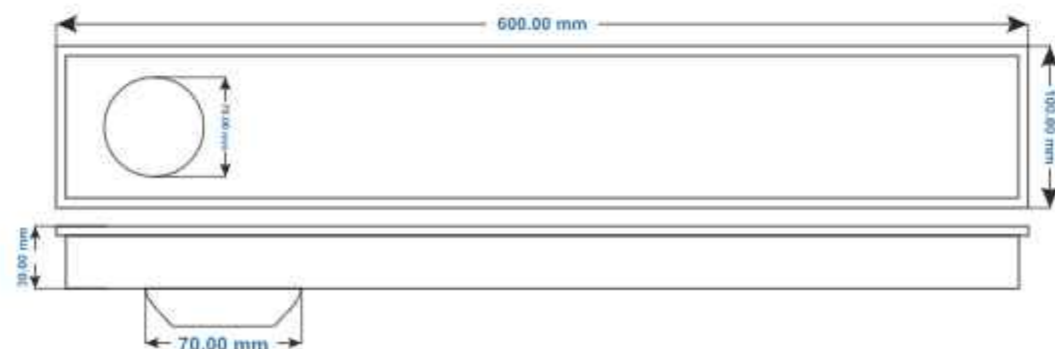

TILES INSERT DRAIN

Size	Grade	Weight	Ultra Satin	Premium Black	Gold (PVD)	Rose Gold (PVD)
100 x 300 mm	S.S 304	800 Gm.*	2399.00/-	3110.00/-	4335.00/-	4335.00/-
100 x 450 mm	S.S 304	1100 Gm.*	3599.00/-	4665.00/-	5860.00/-	5860.00/-
100 x 600 mm	S.S 304	1400 Gm.*	4799.00/-	6190.00/-	7865.00/-	7865.00/-
100 x 750 mm	S.S 304	1800 Gm.*	5999.00/-	7775.00/-	9225.00/-	9225.00/-
100 x 900 mm	S.S 304	2100 Gm.*	7199.00/-	9330.00/-	10750.00/-	10750.00/-

SHOWER & SHOWER ARM

Size	Grade	Elite Glossy
4 x 4 Inch	S.S 202	462.00/-
6 x 6 Inch	S.S 202	695.00/-
8 x 8 Inch	S.S 202	959.00/-
10 x 10 Inch	S.S 202	1565.00/-
12 x 12 Inch	S.S 202	1920.00/-

Size	Grade	Elite Glossy
4 x 4 Inch	S.S 202	368.00/-
6 x 6 Inch	S.S 202	559.00/-
8 x 8 Inch	S.S 202	836.00/-

Shower Arm

Size	9"	12"	15"	18"	24"
Chrome	225.00/-	299.00/-	373.00/-	447.00/-	597.00/-
Gold / Rose Gold	572.00/-	763.00/-	953.00/-	1442.00/-	1925.00/-

Size	9"	12"	15"	18"	24"
Chrome	225.00/-	299.00/-	373.00/-	447.00/-	597.00/-
Gold / Rose Gold	572.00/-	763.00/-	953.00/-	1442.00/-	1925.00/-