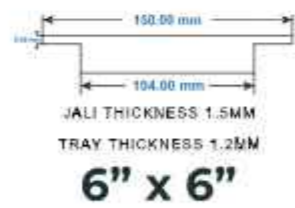

Code No :
PR-109