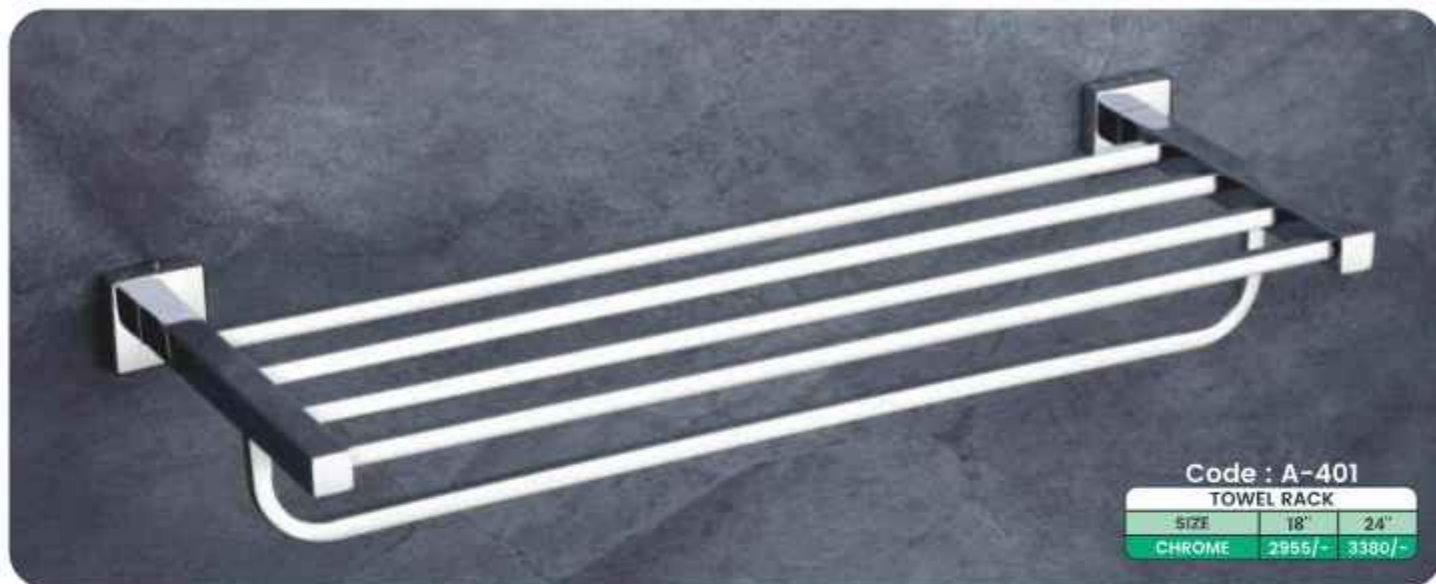

Code : O-106
TUMBLER
HOLDER
CHROME 810/-

Code : O-107
LIQUID SOAP
DISPENSER
CHROME 985/-

Code : O-108
NAPKIN RING
CHROME 875/-

Code : O-109
ROBE HOOK
CHROME 849/-

Code : A-401
TOWEL RACK
SIZE 18" 24"
CHROME 2955/- 3380/-

Code : A-402
TOWEL ROD
SIZE 18" 24"
CHROME 1088/- 1180/-

Code : A-403
SOAP DISH
CHROME 880/-

Code : A-404
DOUBLE SOAP DISH
CHROME 1180/-

Code : A-405
SOAP DISH WITH TUMBLER HOLDER
CHROME 1430/-

Code : A-406
TUMBLER HOLDER
CHROME 948/-