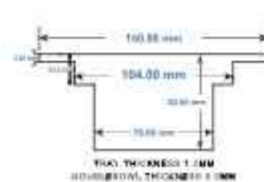

AN ULTIMATE
COCKROACH TRAP
SOLUTION FOREVER.

FLAT CUT FLOOR DRAIN

Size	Grade	Weight	Elite Glossy	Ultra Satin
150 x 150 mm	S.S 304	475 Gm.*	978.00/-	920.00/-
150 x 150 mm	S.S 202	475 Gm.*	680.00/-	680.00/-

Size	Grade	Weight	Elite Glossy	Ultra Satin
150 x 150 mm	S.S 304	475 Gm.*	978.00/-	920.00/-
150 x 150 mm	S.S 202	475 Gm.*	680.00/-	680.00/-

Size	Grade	Weight	Ultra Satin	Premium Black
150 x 150 mm	S.S 304	230 Gm.*	417.00/-	610.00/-
127 x 127 mm	S.S 304	160 Gm.*	317.00/-	420.00/-
150 x 150 mm	S.S 202	230 Gm.*	330.00/-	525.00/-
127 x 127 mm	S.S 202	160 Gm.*	252.00/-	355.00/-

Size	Grade	Weight	Ultra Satin	Premium Black
150 x 150 mm	S.S 304	230 Gm.*	417.00/-	610.00/-
127 x 127 mm	S.S 304	160 Gm.*	317.00/-	420.00/-
150 x 150 mm	S.S 202	230 Gm.*	330.00/-	525.00/-
127 x 127 mm	S.S 202	160 Gm.*	252.00/-	355.00/-

Size	Grade	Weight	Elite Glossy	Ultra Satin
150 x 150 mm	S.S 304	475 Gm.*	978.00/-	920.00/-
150 x 150 mm	S.S 202	475 Gm.*	680.00/-	680.00/-

Size	Grade	Weight	Elite Glossy	Ultra Satin
150 x 150 mm	S.S 304	475 Gm.*	978.00/-	920.00/-
150 x 150 mm	S.S 202	475 Gm.*	680.00/-	680.00/-

Size	Grade	Weight	Ultra Satin	Premium Black
150 x 150 mm	S.S 304	230 Gm.*	417.00/-	610.00/-
127 x 127 mm	S.S 304	160 Gm.*	317.00/-	420.00/-
150 x 150 mm	S.S 202	230 Gm.*	330.00/-	525.00/-
127 x 127 mm	S.S 202	160 Gm.*	252.00/-	355.00/-

Size	Grade	Weight	Ultra Satin	Premium Black
150 x 150 mm	S.S 304	230 Gm.*	417.00/-	610.00/-
127 x 127 mm	S.S 304	160 Gm.*	317.00/-	420.00/-
150 x 150 mm	S.S 202	230 Gm.*	330.00/-	525.00/-
127 x 127 mm	S.S 202	160 Gm.*	252.00/-	355.00/-

6" x 6"