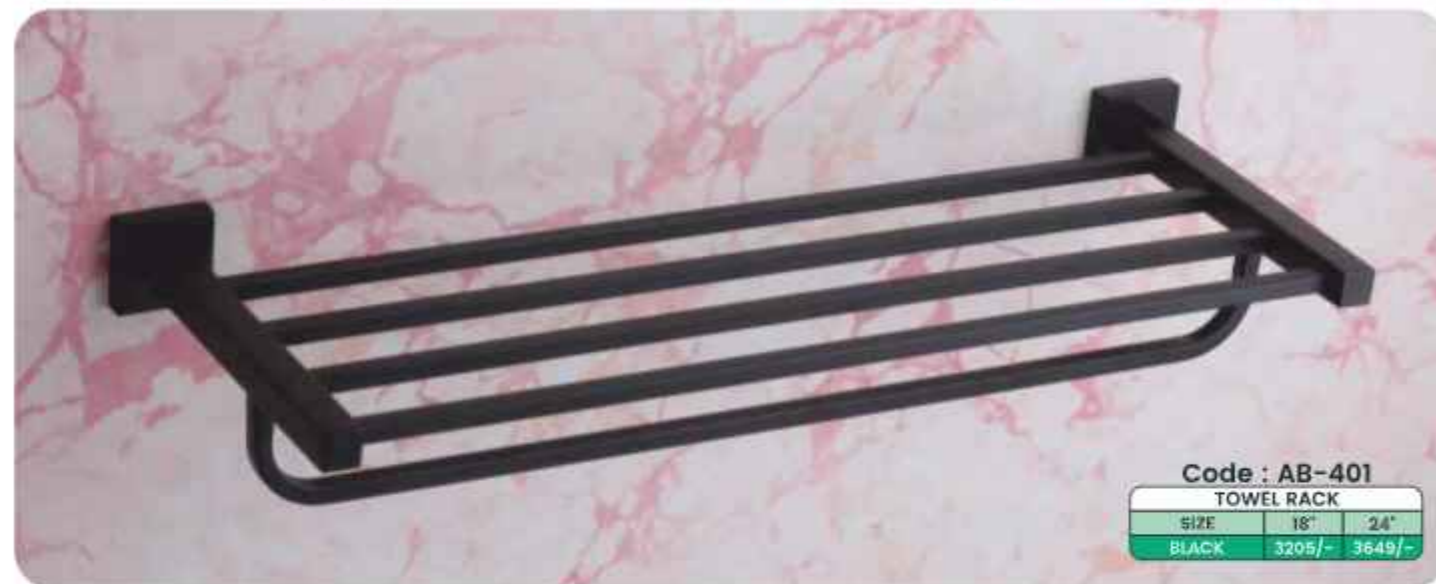

Code : A-402
TOWEL ROD
SIZE 18" 24"
CHROME 1088/- 1180/-

Code : A-403
SOAP DISH
CHROME 880/-

Code : A-404
DOUBLE SOAP DISH
CHROME 1180/-

Code : A-405
SOAP DISH WITH TUMBLER HOLDER
CHROME 1430/-

Code : A-406
TUMBLER HOLDER
CHROME 948/-

Code : A-407
LIQUID SOAP DISPENSER
CHROME 1149/-

Code : A-408
NAPKIN RING
CHROME 772/-

Code : A-409
ROBE HOOK
CHROME 595/-

Code : AB-401
TOWEL RACK
SIZE 18" 24"
BLACK 3205/- 3649/-

Code : AB-402
TOWEL ROD
SIZE 18" 24"
BLACK 1205/- 1298/-