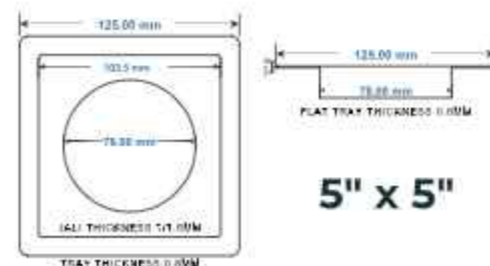

Size	Grade	Weight	Ultra Satin	Premium Black
150 x 150 mm	S.S 304	230 Gm.*	417.00/-	610.00/-
127 x 127 mm	S.S 304	160 Gm.*	317.00/-	420.00/-
150 x 150 mm	S.S 202	230 Gm.*	330.00/-	525.00/-
127 x 127 mm	S.S 202	160 Gm.*	252.00/-	355.00/-

Size	Grade	Weight	Ultra Satin	Premium Black
150 x 150 mm	S.S 304	230 Gm.*	417.00/-	610.00/-
127 x 127 mm	S.S 304	160 Gm.*	317.00/-	420.00/-
150 x 150 mm	S.S 202	230 Gm.*	330.00/-	525.00/-
127 x 127 mm	S.S 202	160 Gm.*	252.00/-	355.00/-

Size	Grade	Weight	Ultra Satin	Premium Black
150 x 150 mm	S.S 304	335 Gm.*	759.00/-	1180.00/-
127 x 127 mm	S.S 304	265 Gm.*	659.00/-	990.00/-
150 x 150 mm	S.S 202	335 Gm.*	584.00/-	1005.00/-
127 x 127 mm	S.S 202	265 Gm.*	508.00/-	840.00/-

Size	Grade	Weight	Ultra Satin	Premium Black
150 x 150 mm	S.S 304	335 Gm.*	759.00/-	1180.00/-
127 x 127 mm	S.S 304	265 Gm.*	659.00/-	990.00/-
150 x 150 mm	S.S 202	335 Gm.*	584.00/-	1005.00/-
127 x 127 mm	S.S 202	265 Gm.*	508.00/-	840.00/-

Size	Grade	Weight	Ultra Satin	Premium Black
150 x 150 mm	S.S 304	230 Gm.*	417.00/-	610.00/-
127 x 127 mm	S.S 304	160 Gm.*	317.00/-	420.00/-
150 x 150 mm	S.S 202	230 Gm.*	330.00/-	525.00/-
127 x 127 mm	S.S 202	160 Gm.*	252.00/-	355.00/-

Size	Grade	Weight	Ultra Satin	Premium Black
150 x 150 mm	S.S 304	230 Gm.*	417.00/-	610.00/-
127 x 127 mm	S.S 304	160 Gm.*	317.00/-	420.00/-
150 x 150 mm	S.S 202	230 Gm.*	330.00/-	525.00/-
127 x 127 mm	S.S 202	160 Gm.*	252.00/-	355.00/-

Size	Grade	Weight	Ultra Satin	Premium Black
150 x 150 mm	S.S 304	335 Gm.*	759.00/-	1180.00/-
127 x 127 mm	S.S 304	265 Gm.*	659.00/-	990.00/-
150 x 150 mm	S.S 202	335 Gm.*	584.00/-	1005.00/-
127 x 127 mm	S.S 202	265 Gm.*	508.00/-	840.00/-