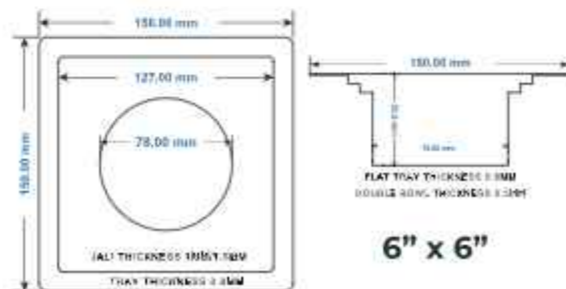

AN ULTIMATE
COCKROACH TRAP
SOLUTION FOREVER.

LOCKING DRAIN (SQUARE)

Size	Grade	Weight	Ultra Satin	Premium Black
150 x 150 mm	S.S 304	335 Gm.*	759.00/-	1180.00/-
127 x 127 mm	S.S 304	265 Gm.*	659.00/-	990.00/-
150 x 150 mm	S.S 202	335 Gm.*	584.00/-	1005.00/-
127 x 127 mm	S.S 202	265 Gm.*	508.00/-	840.00/-

Size	Grade	Weight	Ultra Satin	Premium Black
150 x 150 mm	S.S 304	335 Gm.*	759.00/-	1180.00/-
127 x 127 mm	S.S 304	265 Gm.*	659.00/-	990.00/-
150 x 150 mm	S.S 202	335 Gm.*	584.00/-	1005.00/-
127 x 127 mm	S.S 202	265 Gm.*	508.00/-	840.00/-

PR-141-W (Wash basin Hole)

Size	Grade	Weight	Elite Glossy	Ultra Satin
150 x 150 mm	S.S 304	212 Gm.*	449.00/-	413.00/-
127 x 127 mm	S.S 304	130 Gm.*	399.00/-	365.00/-
150 x 150 mm	S.S 202	212 Gm.*	320.00/-	320.00/-
127 x 127 mm	S.S 202	130 Gm.*	265.00/-	265.00/-

PR-142-W (Wash basin Hole)

Size	Grade	Weight	Elite Glossy	Ultra Satin
150 x 150 mm	S.S 304	212 Gm.*	449.00/-	413.00/-
127 x 127 mm	S.S 304	130 Gm.*	399.00/-	365.00/-
150 x 150 mm	S.S 202	212 Gm.*	320.00/-	320.00/-
127 x 127 mm	S.S 202	130 Gm.*	265.00/-	265.00/-

Size	Grade	Weight	Ultra Satin	Premium Black
150 x 150 mm	S.S 304	335 Gm.*	759.00/-	1180.00/-
127 x 127 mm	S.S 304	265 Gm.*	659.00/-	990.00/-
150 x 150 mm	S.S 202	335 Gm.*	584.00/-	1005.00/-
127 x 127 mm	S.S 202	265 Gm.*	508.00/-	840.00/-

Size	Grade	Weight	Ultra Satin	Premium Black
150 x 150 mm	S.S 304	335 Gm.*	759.00/-	1180.00/-
127 x 127 mm	S.S 304	265 Gm.*	659.00/-	990.00/-
150 x 150 mm	S.S 202	335 Gm.*	584.00/-	1005.00/-
127 x 127 mm	S.S 202	265 Gm.*	508.00/-	840.00/-

PR-143-W (Wash basin Hole)

Size	Grade	Weight	Elite Glossy	Ultra Satin
150 x 150 mm	S.S 304	320 Gm.*	790.00/-	755.00/-
127 x 127 mm	S.S 304	235 Gm.*	785.00/-	749.00/-
150 x 150 mm	S.S 202	320 Gm.*	578.00/-	578.00/-
127 x 127 mm	S.S 202	235 Gm.*	570.00/-	570.00/-