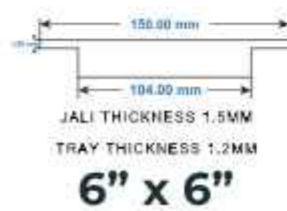

FLOOR DRAINER

AN ULTIMATE
FLOOR TRAP
SOLUTION FOREVER.

Size	Grade	Weight	Elite Glossy	Ultra Satin	Premium Black	Gold (PVD)	Rose Gold (PVD)
150 x 150 mm	S.S 304	370 Gm.*	615.00/-	582.00/-	775.00/-	2228.00/-	2228.00/-
127 x 127 mm	S.S 304	250 Gm.*	-	436.00/-	540.00/-	1565.00/-	1565.00/-
150 x 150 mm	S.S 202	370 Gm.*	426.00/-	426.00/-	620.00/-	2040.00/-	2040.00/-
127 x 127 mm	S.S 202	250 Gm.*	-	305.00/-	405.00/-	1435.00/-	1435.00/-

Size	Grade	Weight	Elite Glossy	Ultra Satin	Premium Black	Gold (PVD)	Rose Gold (PVD)
150 x 150 mm	S.S 304	370 Gm.*	615.00/-	582.00/-	775.00/-	2228.00/-	2228.00/-
127 x 127 mm	S.S 304	250 Gm.*	-	436.00/-	540.00/-	1565.00/-	1565.00/-
150 x 150 mm	S.S 202	370 Gm.*	426.00/-	426.00/-	620.00/-	2040.00/-	2040.00/-
127 x 127 mm	S.S 202	250 Gm.*	-	305.00/-	405.00/-	1435.00/-	1435.00/-

Size	Grade	Weight	Elite Glossy	Ultra Satin	Premium Black	Gold (PVD)	Rose Gold (PVD)
150 x 150 mm	S.S 304	370 Gm.*	615.00/-	582.00/-	775.00/-	2228.00/-	2228.00/-
127 x 127 mm	S.S 304	250 Gm.*	-	436.00/-	540.00/-	1565.00/-	1565.00/-
150 x 150 mm	S.S 202	370 Gm.*	426.00/-	426.00/-	620.00/-	2040.00/-	2040.00/-
127 x 127 mm	S.S 202	250 Gm.*	-	305.00/-	405.00/-	1435.00/-	1435.00/-

Size	Grade	Weight	Elite Glossy	Ultra Satin	Premium Black	Gold (PVD)	Rose Gold (PVD)
150 x 150 mm	S.S 304	370 Gm.*	615.00/-	582.00/-	775.00/-	2228.00/-	2228.00/-
127 x 127 mm	S.S 304	250 Gm.*	-	436.00/-	540.00/-	1565.00/-	1565.00/-
150 x 150 mm	S.S 202	370 Gm.*	426.00/-	426.00/-	620.00/-	2040.00/-	2040.00/-
127 x 127 mm	S.S 202	250 Gm.*	-	305.00/-	405.00/-	1435.00/-	1435.00/-