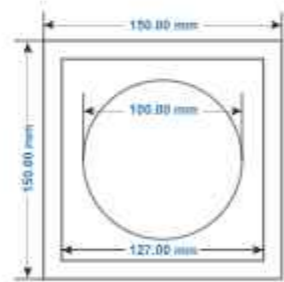

Code No :
PR-109