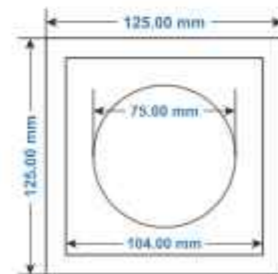

FLOOR DRAINER

AN ULTIMATE
FLOOR TRAP
SOLUTION FOREVER.

Size	Grade	Weight	Elite Glossy	Ultra Satin	Premium Black	Gold (PVD)	Rose Gold (PVD)
150 x 150 mm	S.S 304	370 Gm.*	615.00/-	582.00/-	775.00/-	2228.00/-	2228.00/-
127 x 127 mm	S.S 304	250 Gm.*	-	436.00/-	540.00/-	1565.00/-	1565.00/-
150 x 150 mm	S.S 202	370 Gm.*	426.00/-	426.00/-	620.00/-	2040.00/-	2040.00/-
127 x 127 mm	S.S 202	250 Gm.*	-	305.00/-	405.00/-	1435.00/-	1435.00/-

Size	Grade	Weight	Elite Glossy	Ultra Satin	Premium Black	Gold (PVD)	Rose Gold (PVD)
150 x 150 mm	S.S 304	370 Gm.*	615.00/-	582.00/-	775.00/-	2228.00/-	2228.00/-
127 x 127 mm	S.S 304	250 Gm.*	-	436.00/-	540.00/-	1565.00/-	1565.00/-
150 x 150 mm	S.S 202	370 Gm.*	426.00/-	426.00/-	620.00/-	2040.00/-	2040.00/-
127 x 127 mm	S.S 202	250 Gm.*	-	305.00/-	405.00/-	1435.00/-	1435.00/-

Size	Grade	Weight	Elite Glossy	Ultra Satin	Premium Black	Gold (PVD)	Rose Gold (PVD)
150 x 150 mm	S.S 304	370 Gm.*	615.00/-	582.00/-	775.00/-	2228.00/-	2228.00/-
127 x 127 mm	S.S 304	250 Gm.*	-	436.00/-	540.00/-	1565.00/-	1565.00/-
150 x 150 mm	S.S 202	370 Gm.*	426.00/-	426.00/-	620.00/-	2040.00/-	2040.00/-
127 x 127 mm	S.S 202	250 Gm.*	-	305.00/-	405.00/-	1435.00/-	1435.00/-

Size	Grade	Weight	Elite Glossy	Ultra Satin	Premium Black	Gold (PVD)	Rose Gold (PVD)
150 x 150 mm	S.S 304	370 Gm.*	615.00/-	582.00/-	775.00/-	2228.00/-	2228.00/-
127 x 127 mm	S.S 304	250 Gm.*	-	436.00/-	540.00/-	1565.00/-	1565.00/-
150 x 150 mm	S.S 202	370 Gm.*	426.00/-	426.00/-	620.00/-	2040.00/-	2040.00/-
127 x 127 mm	S.S 202	250 Gm.*	-	305.00/-	405.00/-	1435.00/-	1435.00/-