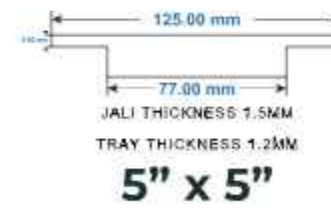

Code No :
PR-109