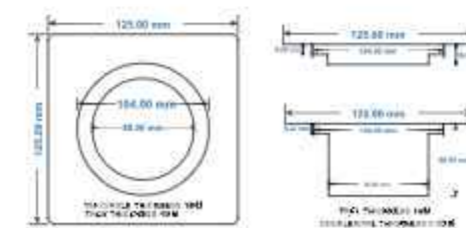

AN ULTIMATE
COCKROACH TRAP
SOLUTION FOREVER.

LOCKING DRAIN (SQUARE)

Size	Grade	Weight	Ultra Satin	Premium Black
150 x 150 mm	S.S 304	335 Gm.*	759.00/-	1180.00/-
127 x 127 mm	S.S 304	265 Gm.*	659.00/-	990.00/-
150 x 150 mm	S.S 202	335 Gm.*	584.00/-	1005.00/-
127 x 127 mm	S.S 202	265 Gm.*	508.00/-	840.00/-

Size	Grade	Weight	Ultra Satin	Premium Black
150 x 150 mm	S.S 304	335 Gm.*	759.00/-	1180.00/-
127 x 127 mm	S.S 304	265 Gm.*	659.00/-	990.00/-
150 x 150 mm	S.S 202	335 Gm.*	584.00/-	1005.00/-
127 x 127 mm	S.S 202	265 Gm.*	508.00/-	840.00/-

PR-141-W (Wash basin Hole)

Size	Grade	Weight	Elite Glossy	Ultra Satin
150 x 150 mm	S.S 304	212 Gm.*	449.00/-	413.00/-
127 x 127 mm	S.S 304	130 Gm.*	399.00/-	365.00/-
150 x 150 mm	S.S 202	212 Gm.*	320.00/-	320.00/-
127 x 127 mm	S.S 202	130 Gm.*	265.00/-	265.00/-

PR-142-W (Wash basin Hole)

Size	Grade	Weight	Elite Glossy	Ultra Satin
150 x 150 mm	S.S 304	212 Gm.*	449.00/-	413.00/-
127 x 127 mm	S.S 304	130 Gm.*	399.00/-	365.00/-
150 x 150 mm	S.S 202	212 Gm.*	320.00/-	320.00/-
127 x 127 mm	S.S 202	130 Gm.*	265.00/-	265.00/-

Size	Grade	Weight	Ultra Satin	Premium Black
150 x 150 mm	S.S 304	335 Gm.*	759.00/-	1180.00/-
127 x 127 mm	S.S 304	265 Gm.*	659.00/-	990.00/-
150 x 150 mm	S.S 202	335 Gm.*	584.00/-	1005.00/-
127 x 127 mm	S.S 202	265 Gm.*	508.00/-	840.00/-

Size	Grade	Weight	Ultra Satin	Premium Black
150 x 150 mm	S.S 304	335 Gm.*	759.00/-	1180.00/-
127 x 127 mm	S.S 304	265 Gm.*	659.00/-	990.00/-
150 x 150 mm	S.S 202	335 Gm.*	584.00/-	1005.00/-
127 x 127 mm	S.S 202	265 Gm.*	508.00/-	840.00/-

PR-143-W (Wash basin Hole)

Size	Grade	Weight	Elite Glossy	Ultra Satin
150 x 150 mm	S.S 304	320 Gm.*	790.00/-	755.00/-
127 x 127 mm	S.S 304	235 Gm.*	785.00/-	749.00/-
150 x 150 mm	S.S 202	320 Gm.*	578.00/-	578.00/-
127 x 127 mm	S.S 202	235 Gm.*	570.00/-	570.00/-