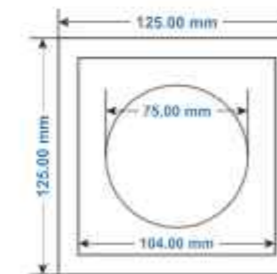

FLOOR DRAINER

AN ULTIMATE
FLOOR TRAP
SOLUTION FOREVER.

Size	Grade	Weight	Elite Glossy	Ultra Satin	Premium Black	Gold (PVD)	Rose Gold (PVD)
150 x 150 mm	S.S 304	370 Gm.*	615.00/-	582.00/-	775.00/-	2228.00/-	2228.00/-
127 x 127 mm	S.S 304	250 Gm.*	-	436.00/-	540.00/-	1565.00/-	1565.00/-
150 x 150 mm	S.S 202	370 Gm.*	426.00/-	426.00/-	620.00/-	2040.00/-	2040.00/-
127 x 127 mm	S.S 202	250 Gm.*	-	305.00/-	405.00/-	1435.00/-	1435.00/-

Size	Grade	Weight	Elite Glossy	Ultra Satin	Premium Black	Gold (PVD)	Rose Gold (PVD)
150 x 150 mm	S.S 304	370 Gm.*	615.00/-	582.00/-	775.00/-	2228.00/-	2228.00/-
127 x 127 mm	S.S 304	250 Gm.*	-	436.00/-	540.00/-	1565.00/-	1565.00/-
150 x 150 mm	S.S 202	370 Gm.*	426.00/-	426.00/-	620.00/-	2040.00/-	2040.00/-
127 x 127 mm	S.S 202	250 Gm.*	-	305.00/-	405.00/-	1435.00/-	1435.00/-

Size	Grade	Weight	Elite Glossy	Ultra Satin	Premium Black	Gold (PVD)	Rose Gold (PVD)
150 x 150 mm	S.S 304	370 Gm.*	615.00/-	582.00/-	775.00/-	2228.00/-	2228.00/-
127 x 127 mm	S.S 304	250 Gm.*	-	436.00/-	540.00/-	1565.00/-	1565.00/-
150 x 150 mm	S.S 202	370 Gm.*	426.00/-	426.00/-	620.00/-	2040.00/-	2040.00/-
127 x 127 mm	S.S 202	250 Gm.*	-	305.00/-	405.00/-	1435.00/-	1435.00/-

Size	Grade	Weight	Elite Glossy	Ultra Satin	Premium Black	Gold (PVD)	Rose Gold (PVD)
150 x 150 mm	S.S 304	370 Gm.*	615.00/-	582.00/-	775.00/-	2228.00/-	2228.00/-
127 x 127 mm	S.S 304	250 Gm.*	-	436.00/-	540.00/-	1565.00/-	1565.00/-
150 x 150 mm	S.S 202	370 Gm.*	426.00/-	426.00/-	620.00/-	2040.00/-	2040.00/-
127 x 127 mm	S.S 202	250 Gm.*	-	305.00/-	405.00/-	1435.00/-	1435.00/-