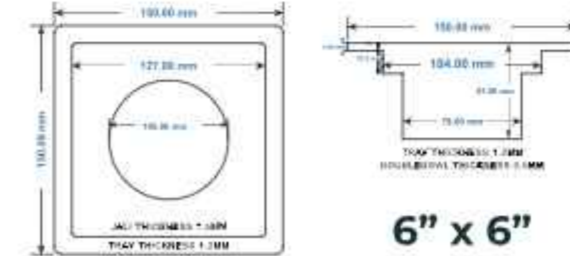

AN ULTIMATE
COCKROACH TRAP
SOLUTION FOREVER.

COCKROACH TRAP (Double Bowl)

Size	Grade	Weight	Elite Glossy	Ultra Satin	Premium Black
150 x 150 mm	S.S 304	520 Gm.*	1097.00/-	1036.00/-	1420.00/-
127 x 127 mm	S.S 304	350 Gm.*	-	813.00/-	1040.00/-
150 x 150 mm	S.S 202	520 Gm.*	881.00/-	881.00/-	1265.00/-
127 x 127 mm	S.S 202	350 Gm.*	-	700.00/-	908.00/-

Size	Grade	Weight	Elite Glossy	Ultra Satin	Premium Black
150 x 150 mm	S.S 304	520 Gm.*	1097.00/-	1036.00/-	1420.00/-
127 x 127 mm	S.S 304	350 Gm.*	-	813.00/-	1040.00/-
150 x 150 mm	S.S 202	520 Gm.*	881.00/-	881.00/-	1265.00/-
127 x 127 mm	S.S 202	350 Gm.*	-	700.00/-	908.00/-

Size	Grade	Weight	Elite Glossy	Ultra Satin
150 x 150 mm	S.S 304	475 Gm.*	978.00/-	920.00/-
150 x 150 mm	S.S 202	475 Gm.*	680.00/-	680.00/-

Size	Grade	Weight	Elite Glossy	Ultra Satin
150 x 150 mm	S.S 304	475 Gm.*	978.00/-	920.00/-
150 x 150 mm	S.S 202	475 Gm.*	680.00/-	680.00/-

Size	Grade	Weight	Elite Glossy	Ultra Satin	Premium Black
150 x 150 mm	S.S 304	520 Gm.*	1097.00/-	1036.00/-	1420.00/-
127 x 127 mm	S.S 304	350 Gm.*	-	813.00/-	1040.00/-
150 x 150 mm	S.S 202	520 Gm.*	881.00/-	881.00/-	1265.00/-
127 x 127 mm	S.S 202	350 Gm.*	-	700.00/-	908.00/-

Size	Grade	Weight	Elite Glossy	Ultra Satin	Premium Black
150 x 150 mm	S.S 304	520 Gm.*	1097.00/-	1036.00/-	1420.00/-
127 x 127 mm	S.S 304	350 Gm.*	-	813.00/-	1040.00/-
150 x 150 mm	S.S 202	520 Gm.*	881.00/-	881.00/-	1265.00/-
127 x 127 mm	S.S 202	350 Gm.*	-	700.00/-	908.00/-

Size	Grade	Weight	Elite Glossy	Ultra Satin
150 x 150 mm	S.S 304	475 Gm.*	978.00/-	920.00/-
150 x 150 mm	S.S 202	475 Gm.*	680.00/-	680.00/-

Size	Grade	Weight	Elite Glossy	Ultra Satin
150 x 150 mm	S.S 304	475 Gm.*	978.00/-	920.00/-
150 x 150 mm	S.S 202	475 Gm.*	680.00/-	680.00/-