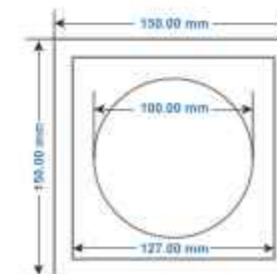

FLOOR DRAINER

AN ULTIMATE
FLOOR TRAP
SOLUTION FOREVER.

Size	Grade	Weight	Elite Glossy	Ultra Satin	Premium Black	Gold (PVD)	Rose Gold (PVD)
150 x 150 mm	S.S 304	370 Gm.*	615.00/-	582.00/-	775.00/-	2228.00/-	2228.00/-
127 x 127 mm	S.S 304	250 Gm.*	-	436.00/-	540.00/-	1565.00/-	1565.00/-
150 x 150 mm	S.S 202	370 Gm.*	426.00/-	426.00/-	620.00/-	2040.00/-	2040.00/-
127 x 127 mm	S.S 202	250 Gm.*	-	305.00/-	405.00/-	1435.00/-	1435.00/-

Size	Grade	Weight	Elite Glossy	Ultra Satin	Premium Black	Gold (PVD)	Rose Gold (PVD)
150 x 150 mm	S.S 304	370 Gm.*	615.00/-	582.00/-	775.00/-	2228.00/-	2228.00/-
127 x 127 mm	S.S 304	250 Gm.*	-	436.00/-	540.00/-	1565.00/-	1565.00/-
150 x 150 mm	S.S 202	370 Gm.*	426.00/-	426.00/-	620.00/-	2040.00/-	2040.00/-
127 x 127 mm	S.S 202	250 Gm.*	-	305.00/-	405.00/-	1435.00/-	1435.00/-

Size	Grade	Weight	Elite Glossy	Ultra Satin	Premium Black	Gold (PVD)	Rose Gold (PVD)
150 x 150 mm	S.S 304	370 Gm.*	615.00/-	582.00/-	775.00/-	2228.00/-	2228.00/-
127 x 127 mm	S.S 304	250 Gm.*	-	436.00/-	540.00/-	1565.00/-	1565.00/-
150 x 150 mm	S.S 202	370 Gm.*	426.00/-	426.00/-	620.00/-	2040.00/-	2040.00/-
127 x 127 mm	S.S 202	250 Gm.*	-	305.00/-	405.00/-	1435.00/-	1435.00/-

Size	Grade	Weight	Elite Glossy	Ultra Satin	Premium Black	Gold (PVD)	Rose Gold (PVD)
150 x 150 mm	S.S 304	370 Gm.*	615.00/-	582.00/-	775.00/-	2228.00/-	2228.00/-
127 x 127 mm	S.S 304	250 Gm.*	-	436.00/-	540.00/-	1565.00/-	1565.00/-
150 x 150 mm	S.S 202	370 Gm.*	426.00/-	426.00/-	620.00/-	2040.00/-	2040.00/-
127 x 127 mm	S.S 202	250 Gm.*	-	305.00/-	405.00/-	1435.00/-	1435.00/-