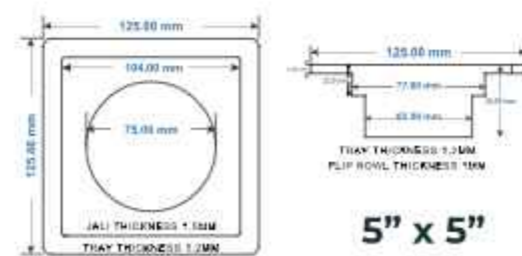

AN ULTIMATE
COCKROACH TRAP
SOLUTION FOREVER.

COCKROACH TRAP (Double Bowl)

Size	Grade	Weight	Elite Glossy	Ultra Satin	Premium Black
150 x 150 mm	S.S 304	520 Gm.*	1097.00/-	1036.00/-	1420.00/-
127 x 127 mm	S.S 304	350 Gm.*	-	813.00/-	1040.00/-
150 x 150 mm	S.S 202	520 Gm.*	881.00/-	881.00/-	1265.00/-
127 x 127 mm	S.S 202	350 Gm.*	-	700.00/-	908.00/-

Size	Grade	Weight	Elite Glossy	Ultra Satin	Premium Black
150 x 150 mm	S.S 304	520 Gm.*	1097.00/-	1036.00/-	1420.00/-
127 x 127 mm	S.S 304	350 Gm.*	-	813.00/-	1040.00/-
150 x 150 mm	S.S 202	520 Gm.*	881.00/-	881.00/-	1265.00/-
127 x 127 mm	S.S 202	350 Gm.*	-	700.00/-	908.00/-

Size	Grade	Weight	Elite Glossy	Ultra Satin
150 x 150 mm	S.S 304	475 Gm.*	978.00/-	920.00/-
150 x 150 mm	S.S 202	475 Gm.*	680.00/-	680.00/-

Size	Grade	Weight	Elite Glossy	Ultra Satin
150 x 150 mm	S.S 304	475 Gm.*	978.00/-	920.00/-
150 x 150 mm	S.S 202	475 Gm.*	680.00/-	680.00/-

Size	Grade	Weight	Elite Glossy	Ultra Satin	Premium Black
150 x 150 mm	S.S 304	520 Gm.*	1097.00/-	1036.00/-	1420.00/-
127 x 127 mm	S.S 304	350 Gm.*	-	813.00/-	1040.00/-
150 x 150 mm	S.S 202	520 Gm.*	881.00/-	881.00/-	1265.00/-
127 x 127 mm	S.S 202	350 Gm.*	-	700.00/-	908.00/-

Size	Grade	Weight	Elite Glossy	Ultra Satin	Premium Black
150 x 150 mm	S.S 304	520 Gm.*	1097.00/-	1036.00/-	1420.00/-
127 x 127 mm	S.S 304	350 Gm.*	-	813.00/-	1040.00/-
150 x 150 mm	S.S 202	520 Gm.*	881.00/-	881.00/-	1265.00/-
127 x 127 mm	S.S 202	350 Gm.*	-	700.00/-	908.00/-

Size	Grade	Weight	Elite Glossy	Ultra Satin
150 x 150 mm	S.S 304	475 Gm.*	978.00/-	920.00/-
150 x 150 mm	S.S 202	475 Gm.*	680.00/-	680.00/-

Size	Grade	Weight	Elite Glossy	Ultra Satin
150 x 150 mm	S.S 304	475 Gm.*	978.00/-	920.00/-
150 x 150 mm	S.S 202	475 Gm.*	680.00/-	680.00/-