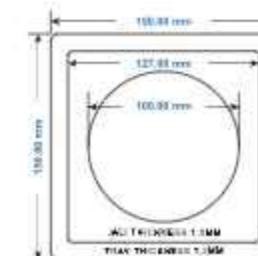

Size	Grade	Weight	Elite Glossy	Ultra Satin	Premium Black
150 x 150 mm	S.S 304	520 Gm.*	1097.00/-	1036.00/-	1420.00/-
127 x 127 mm	S.S 304	350 Gm.*	-	813.00/-	1040.00/-
150 x 150 mm	S.S 202	520 Gm.*	881.00/-	881.00/-	1265.00/-
127 x 127 mm	S.S 202	350 Gm.*	-	700.00/-	908.00/-

Code No :
PR-110