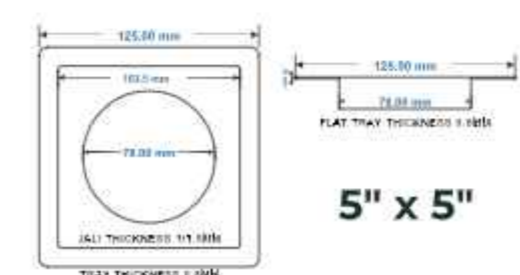

AN ULTIMATE
COCKROACH TRAP
SOLUTION FOREVER.

FLAT CUT FLOOR DRAIN

Size	Grade	Weight	Elite Glossy	Ultra Satin
150 x 150 mm	S.S 304	475 Gm.*	978.00/-	920.00/-
150 x 150 mm	S.S 202	475 Gm.*	680.00/-	680.00/-

Size	Grade	Weight	Elite Glossy	Ultra Satin
150 x 150 mm	S.S 304	475 Gm.*	978.00/-	920.00/-
150 x 150 mm	S.S 202	475 Gm.*	680.00/-	680.00/-

Size	Grade	Weight	Ultra Satin	Premium Black
150 x 150 mm	S.S 304	230 Gm.*	417.00/-	610.00/-
127 x 127 mm	S.S 304	160 Gm.*	317.00/-	420.00/-
150 x 150 mm	S.S 202	230 Gm.*	330.00/-	525.00/-
127 x 127 mm	S.S 202	160 Gm.*	252.00/-	355.00/-

Size	Grade	Weight	Ultra Satin	Premium Black
150 x 150 mm	S.S 304	230 Gm.*	417.00/-	610.00/-
127 x 127 mm	S.S 304	160 Gm.*	317.00/-	420.00/-
150 x 150 mm	S.S 202	230 Gm.*	330.00/-	525.00/-
127 x 127 mm	S.S 202	160 Gm.*	252.00/-	355.00/-

Size	Grade	Weight	Elite Glossy	Ultra Satin
150 x 150 mm	S.S 304	475 Gm.*	978.00/-	920.00/-
150 x 150 mm	S.S 202	475 Gm.*	680.00/-	680.00/-

Size	Grade	Weight	Elite Glossy	Ultra Satin
150 x 150 mm	S.S 304	475 Gm.*	978.00/-	920.00/-
150 x 150 mm	S.S 202	475 Gm.*	680.00/-	680.00/-

Size	Grade	Weight	Ultra Satin	Premium Black
150 x 150 mm	S.S 304	230 Gm.*	417.00/-	610.00/-
127 x 127 mm	S.S 304	160 Gm.*	317.00/-	420.00/-
150 x 150 mm	S.S 202	230 Gm.*	330.00/-	525.00/-
127 x 127 mm	S.S 202	160 Gm.*	252.00/-	355.00/-

Size	Grade	Weight	Ultra Satin	Premium Black
150 x 150 mm	S.S 304	230 Gm.*	417.00/-	610.00/-
127 x 127 mm	S.S 304	160 Gm.*	317.00/-	420.00/-
150 x 150 mm	S.S 202	230 Gm.*	330.00/-	525.00/-
127 x 127 mm	S.S 202	160 Gm.*	252.00/-	355.00/-

5" x 5"