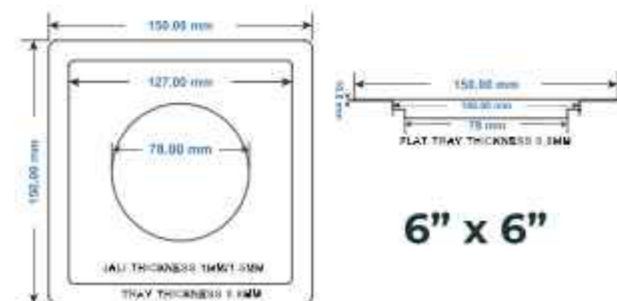

Size	Grade	Weight	Ultra Satin	Premium Black
150 x 150 mm	S.S 304	230 Gm.*	417.00/-	610.00/-
127 x 127 mm	S.S 304	160 Gm.*	317.00/-	420.00/-
150 x 150 mm	S.S 202	230 Gm.*	330.00/-	525.00/-
127 x 127 mm	S.S 202	160 Gm.*	252.00/-	355.00/-

Size	Grade	Weight	Ultra Satin	Premium Black
150 x 150 mm	S.S 304	230 Gm.*	417.00/-	610.00/-
127 x 127 mm	S.S 304	160 Gm.*	317.00/-	420.00/-
150 x 150 mm	S.S 202	230 Gm.*	330.00/-	525.00/-
127 x 127 mm	S.S 202	160 Gm.*	252.00/-	355.00/-

Size	Grade	Weight	Ultra Satin	Premium Black
150 x 150 mm	S.S 304	335 Gm.*	759.00/-	1180.00/-
127 x 127 mm	S.S 304	265 Gm.*	659.00/-	990.00/-
150 x 150 mm	S.S 202	335 Gm.*	584.00/-	1005.00/-
127 x 127 mm	S.S 202	265 Gm.*	508.00/-	840.00/-

Size	Grade	Weight	Ultra Satin	Premium Black
150 x 150 mm	S.S 304	335 Gm.*	759.00/-	1180.00/-
127 x 127 mm	S.S 304	265 Gm.*	659.00/-	990.00/-
150 x 150 mm	S.S 202	335 Gm.*	584.00/-	1005.00/-
127 x 127 mm	S.S 202	265 Gm.*	508.00/-	840.00/-

Size	Grade	Weight	Ultra Satin	Premium Black
150 x 150 mm	S.S 304	230 Gm.*	417.00/-	610.00/-
127 x 127 mm	S.S 304	160 Gm.*	317.00/-	420.00/-
150 x 150 mm	S.S 202	230 Gm.*	330.00/-	525.00/-
127 x 127 mm	S.S 202	160 Gm.*	252.00/-	355.00/-

Size	Grade	Weight	Ultra Satin	Premium Black
150 x 150 mm	S.S 304	230 Gm.*	417.00/-	610.00/-
127 x 127 mm	S.S 304	160 Gm.*	317.00/-	420.00/-
150 x 150 mm	S.S 202	230 Gm.*	330.00/-	525.00/-
127 x 127 mm	S.S 202	160 Gm.*	252.00/-	355.00/-

Size	Grade	Weight	Ultra Satin	Premium Black
150 x 150 mm	S.S 304	335 Gm.*	759.00/-	1180.00/-
127 x 127 mm	S.S 304	265 Gm.*	659.00/-	990.00/-
150 x 150 mm	S.S 202	335 Gm.*	584.00/-	1005.00/-
127 x 127 mm	S.S 202	265 Gm.*	508.00/-	840.00/-