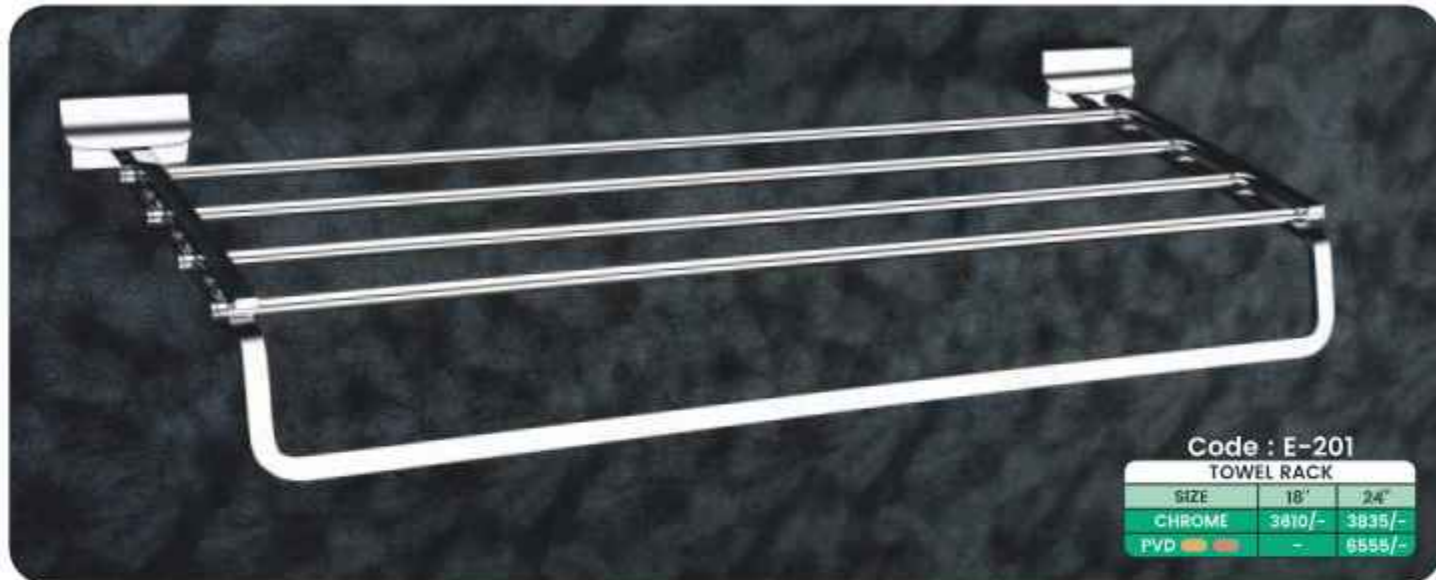

Code : O-106
TUMBLER
HOLDER
CHROME 810/-

Code : O-107
LIQUID SOAP
DISPENSER
CHROME 985/-

Code : O-108
NAPKIN RING
CHROME 875/-

Code : O-109
ROBE HOOK
CHROME 849/-

Code : A-401
TOWEL RACK
SIZE 18" 24"
CHROME 2955/- 3380/-

Code : A-402
TOWEL ROD
SIZE 18" 24"
CHROME 1088/- 1180/-

Code : A-403
SOAP DISH
CHROME 880/-

Code : A-404
DOUBLE SOAP DISH
CHROME 1180/-

Code : A-405
SOAP DISH WITH TUMBLER HOLDER
CHROME 1430/-

Code : A-406
TUMBLER HOLDER
CHROME 948/-