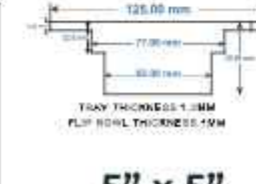

Size	Grade	Weight	Elite Glossy	Ultra Satin	Premium Black
150 x 150 mm	S.S 304	520 Gm.*	1097.00/-	1036.00/-	1420.00/-
127 x 127 mm	S.S 304	350 Gm.*	-	813.00/-	1040.00/-
150 x 150 mm	S.S 202	520 Gm.*	881.00/-	881.00/-	1265.00/-
127 x 127 mm	S.S 202	350 Gm.*	-	700.00/-	908.00/-