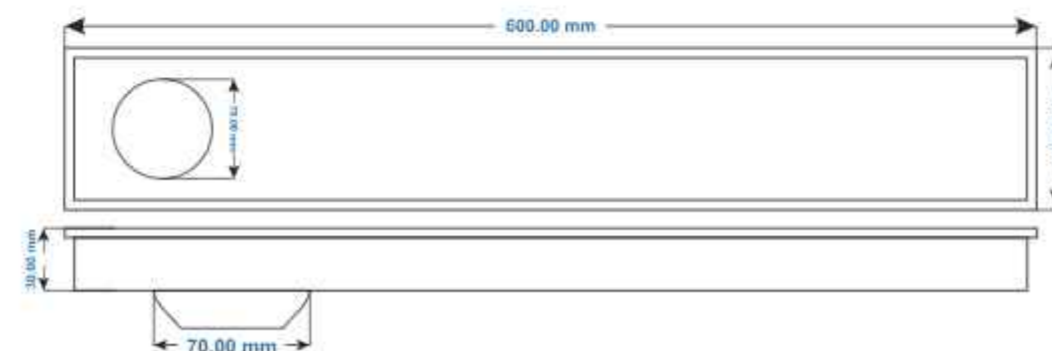

Size	Grade	Weight	Ultra Satin	Premium Black	Gold (PVD)	Rose Gold (PVD)
100 x 300 mm	S.S 304	820 Gm.*	2399.00/-	3110.00/-	4335.00/-	4335.00/-
100 x 450 mm	S.S 304	1200 Gm.*	3599.00/-	4665.00/-	5860.00/-	5860.00/-
100 x 600 mm	S.S 304	1520 Gm.*	4799.00/-	6190.00/-	7865.00/-	7865.00/-
100 x 750 mm	S.S 304	1960 Gm.*	5999.00/-	7775.00/-	9225.00/-	9225.00/-
100 x 900 mm	S.S 304	2320 Gm.*	7199.00/-	9330.00/-	10750.00/-	10750.00/-