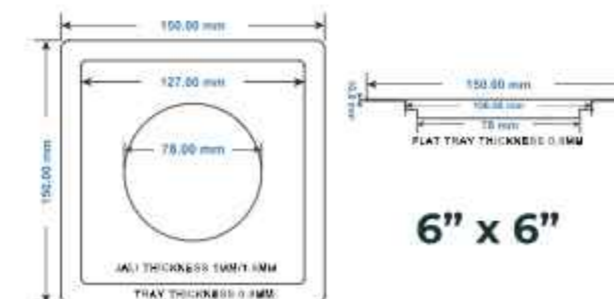

AN ULTIMATE
COCKROACH TRAP
SOLUTION FOREVER.

FLAT CUT FLOOR DRAIN

Size	Grade	Weight	Elite Glossy	Ultra Satin
150 x 150 mm	S.S 304	475 Gm.*	978.00/-	920.00/-
150 x 150 mm	S.S 202	475 Gm.*	680.00/-	680.00/-

Size	Grade	Weight	Elite Glossy	Ultra Satin
150 x 150 mm	S.S 304	475 Gm.*	978.00/-	920.00/-
150 x 150 mm	S.S 202	475 Gm.*	680.00/-	680.00/-

Size	Grade	Weight	Ultra Satin	Premium Black
150 x 150 mm	S.S 304	230 Gm.*	417.00/-	610.00/-
127 x 127 mm	S.S 304	160 Gm.*	317.00/-	420.00/-
150 x 150 mm	S.S 202	230 Gm.*	330.00/-	525.00/-
127 x 127 mm	S.S 202	160 Gm.*	252.00/-	355.00/-

Size	Grade	Weight	Ultra Satin	Premium Black
150 x 150 mm	S.S 304	230 Gm.*	417.00/-	610.00/-
127 x 127 mm	S.S 304	160 Gm.*	317.00/-	420.00/-
150 x 150 mm	S.S 202	230 Gm.*	330.00/-	525.00/-
127 x 127 mm	S.S 202	160 Gm.*	252.00/-	355.00/-

Size	Grade	Weight	Elite Glossy	Ultra Satin
150 x 150 mm	S.S 304	475 Gm.*	978.00/-	920.00/-
150 x 150 mm	S.S 202	475 Gm.*	680.00/-	680.00/-

Size	Grade	Weight	Elite Glossy	Ultra Satin
150 x 150 mm	S.S 304	475 Gm.*	978.00/-	920.00/-
150 x 150 mm	S.S 202	475 Gm.*	680.00/-	680.00/-

Size	Grade	Weight	Ultra Satin	Premium Black
150 x 150 mm	S.S 304	230 Gm.*	417.00/-	610.00/-
127 x 127 mm	S.S 304	160 Gm.*	317.00/-	420.00/-
150 x 150 mm	S.S 202	230 Gm.*	330.00/-	525.00/-
127 x 127 mm	S.S 202	160 Gm.*	252.00/-	355.00/-

Size	Grade	Weight	Ultra Satin	Premium Black
150 x 150 mm	S.S 304	230 Gm.*	417.00/-	610.00/-
127 x 127 mm	S.S 304	160 Gm.*	317.00/-	420.00/-
150 x 150 mm	S.S 202	230 Gm.*	330.00/-	525.00/-
127 x 127 mm	S.S 202	160 Gm.*	252.00/-	355.00/-

6" x 6"