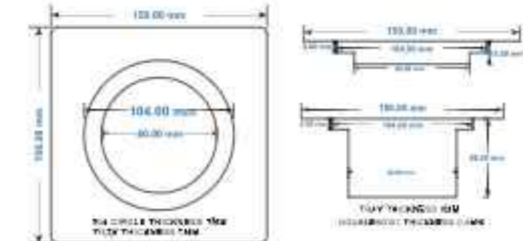

AN ULTIMATE
COCKROACH TRAP
SOLUTION FOREVER.

LOCKING DRAIN (SQUARE)

Size	Grade	Weight	Ultra Satin	Premium Black
150 x 150 mm	S.S 304	335 Gm.*	759.00/-	1180.00/-
127 x 127 mm	S.S 304	265 Gm.*	659.00/-	990.00/-
150 x 150 mm	S.S 202	335 Gm.*	584.00/-	1005.00/-
127 x 127 mm	S.S 202	265 Gm.*	508.00/-	840.00/-

Size	Grade	Weight	Ultra Satin	Premium Black
150 x 150 mm	S.S 304	335 Gm.*	759.00/-	1180.00/-
127 x 127 mm	S.S 304	265 Gm.*	659.00/-	990.00/-
150 x 150 mm	S.S 202	335 Gm.*	584.00/-	1005.00/-
127 x 127 mm	S.S 202	265 Gm.*	508.00/-	840.00/-

PR-141-W (Wash basin Hole)

Size	Grade	Weight	Elite Glossy	Ultra Satin
150 x 150 mm	S.S 304	212 Gm.*	449.00/-	413.00/-
127 x 127 mm	S.S 304	130 Gm.*	399.00/-	365.00/-
150 x 150 mm	S.S 202	212 Gm.*	320.00/-	320.00/-
127 x 127 mm	S.S 202	130 Gm.*	265.00/-	265.00/-

PR-142-W (Wash basin Hole)

Size	Grade	Weight	Elite Glossy	Ultra Satin
150 x 150 mm	S.S 304	212 Gm.*	449.00/-	413.00/-
127 x 127 mm	S.S 304	130 Gm.*	399.00/-	365.00/-
150 x 150 mm	S.S 202	212 Gm.*	320.00/-	320.00/-
127 x 127 mm	S.S 202	130 Gm.*	265.00/-	265.00/-

Size	Grade	Weight	Ultra Satin	Premium Black
150 x 150 mm	S.S 304	335 Gm.*	759.00/-	1180.00/-
127 x 127 mm	S.S 304	265 Gm.*	659.00/-	990.00/-
150 x 150 mm	S.S 202	335 Gm.*	584.00/-	1005.00/-
127 x 127 mm	S.S 202	265 Gm.*	508.00/-	840.00/-

Size	Grade	Weight	Ultra Satin	Premium Black
150 x 150 mm	S.S 304	335 Gm.*	759.00/-	1180.00/-
127 x 127 mm	S.S 304	265 Gm.*	659.00/-	990.00/-
150 x 150 mm	S.S 202	335 Gm.*	584.00/-	1005.00/-
127 x 127 mm	S.S 202	265 Gm.*	508.00/-	840.00/-

PR-143-W (Wash basin Hole)

Size	Grade	Weight	Elite Glossy	Ultra Satin
150 x 150 mm	S.S 304	320 Gm.*	790.00/-	755.00/-
127 x 127 mm	S.S 304	235 Gm.*	785.00/-	749.00/-
150 x 150 mm	S.S 202	320 Gm.*	578.00/-	578.00/-
127 x 127 mm	S.S 202	235 Gm.*	570.00/-	570.00/-