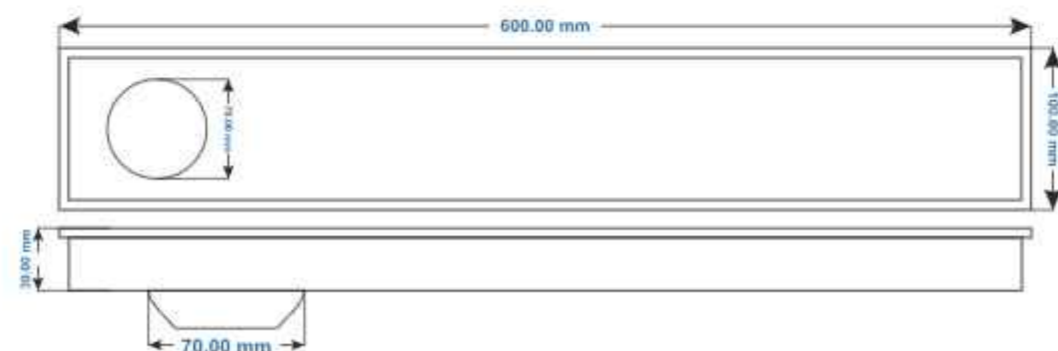

Size	Grade	Weight	Ultra Satin	Premium Black	Gold (PVD)	Rose Gold (PVD)
100 x 300 mm	S.S 304	820 Gm.*	2399.00/-	3110.00/-	4335.00/-	4335.00/-
100 x 450 mm	S.S 304	1200 Gm.*	3599.00/-	4665.00/-	5860.00/-	5860.00/-
100 x 600 mm	S.S 304	1560 Gm.*	4799.00/-	6190.00/-	7865.00/-	7865.00/-
100 x 750 mm	S.S 304	1970 Gm.*	5999.00/-	7775.00/-	9225.00/-	9225.00/-
100 x 900 mm	S.S 304	2350 Gm.*	7199.00/-	9330.00/-	10750.00/-	10750.00/-