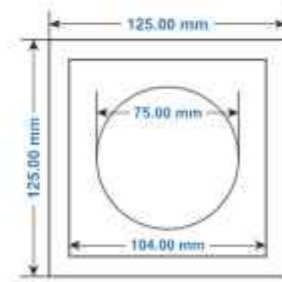

Code No :
PR-109